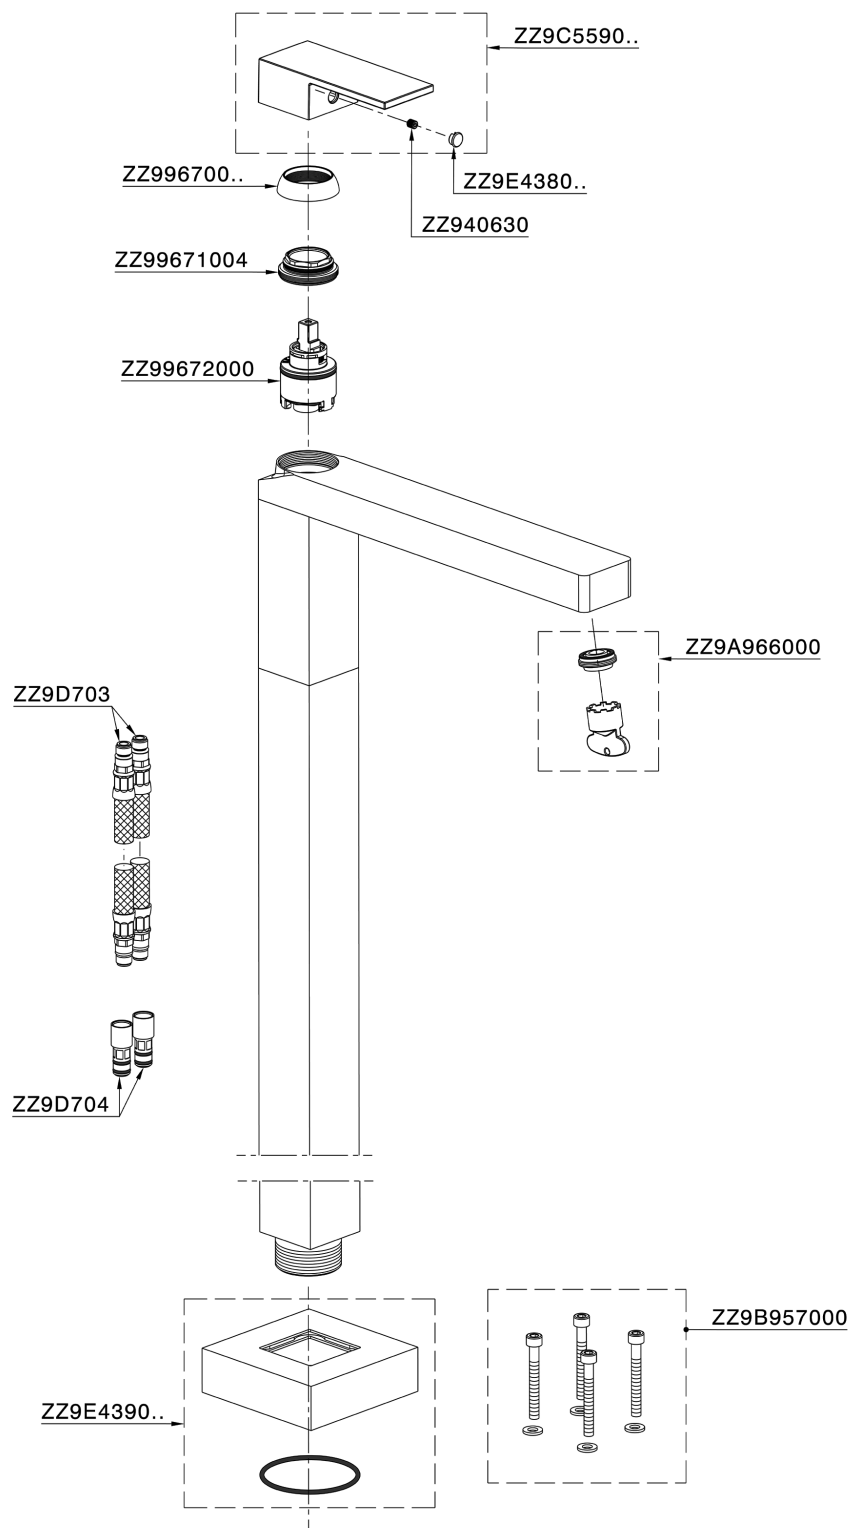

Parte esterna monocomando lavabo a pavimento NUOVA EGO_NE014510

NE014510

<https://huberitalia.com/parte-esterna-monocomando-lavabo-a-pavimento-nuova-ego-ne014510>

Parte incasso monocomando free-standing INCASSO_ZB004510

ZB004510

<https://huberitalia.com/parte-incasso-monocomando-free-standing-incasso-zb004510>

2024-11-21