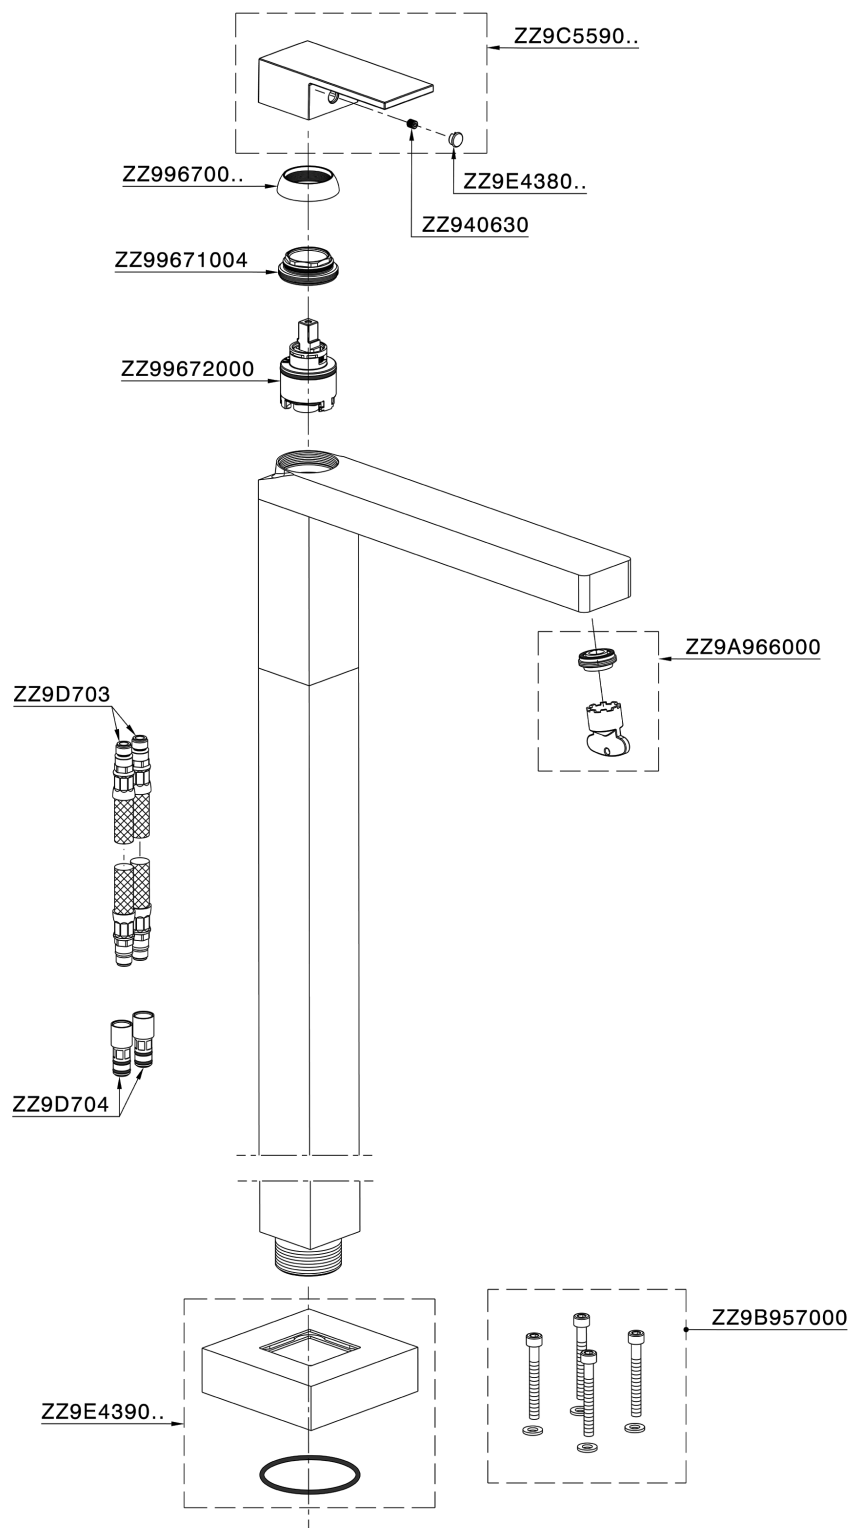

Parte esterna monocomando lavabo a pavimento NUOVA EGO_NE014510

MODELLO **NE014510**

Parte esterna monocomando lavabo a pavimento, senza parte incasso, per art. ZB004510

FINITURE DISPONIBILI

-  **21** 21 Cromo
-  **2F** 2F Nichel Spazzolato
-  **40** 40 Nero Opaco
-  **4Q** 4Q Bianco Opaco

CARATTERISTICHE

Ricambio Cartuccia **ZZ97179000**

Cartuccia Monocomando 35 mm

Installazione **Incasso**

Parti Incasso necessarie **ZB004510**

Parte esterna monocomando lavabo a pavimento NUOVA EGO_NE014510

NE014510

<https://huberitalia.com/parte-esterna-monocomando-lavabo-a-pavimento-nuova-ego-ne014510>

Parte incasso monocomando free-standing INCASSO_ZB004510

MODELLO **ZB004510**

Parte incasso a pavimento, per monocomando free-standing