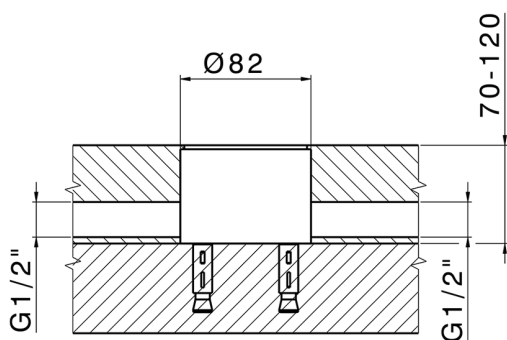

Parte esterna monocomando lavabo a pavimento NUOVA EGO_NE014510

MODELLO **NE014510**

Parte esterna monocomando lavabo a pavimento, senza parte incasso, per art. ZB004510

FINITURE DISPONIBILI

-  **21** 21 Cromo
-  **2F** 2F Nichel Spazzolato
-  **40** 40 Nero Opaco
-  **4Q** 4Q Bianco Opaco

CARATTERISTICHE

Ricambio Cartuccia **ZZ97179000**

Cartuccia Monocomando 35 mm

Installazione **Incasso**

Parti Incasso necessarie **ZB004510**

Parte esterna monocomando lavabo a pavimento NUOVA EGO_NE014510

NE014510

<https://huberitalia.com/parte-esterna-monocomando-lavabo-a-pavimento-nuova-ego-ne014510>

Parte incasso monocomando free-standing INCASSO_ZB004510

MODELLO **ZB004510**

Parte incasso a pavimento, per monocomando free-standing

FINITURE DISPONIBILI

04 04 Senza Finitura

CARATTERISTICHE

Installazione	Incasso
Incasso	1

2024-11-21