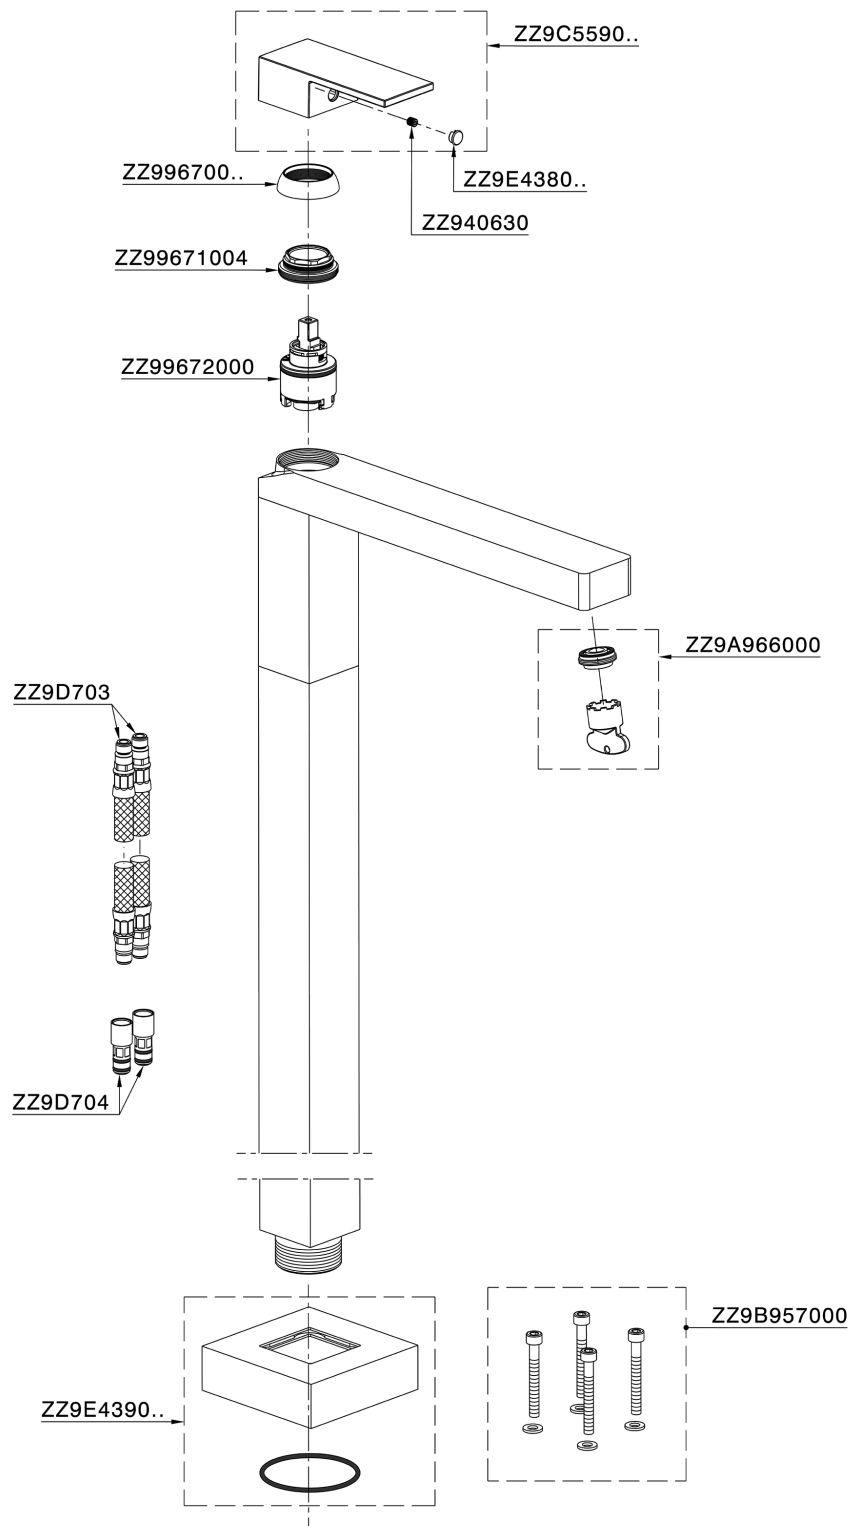

Parte esterna monocomando lavabo a pavimento NUOVA EGO_NE014510

NE014510

<https://huberitalia.com/parte-esterna-monocomando-lavabo-a-pavimento-nuova-ego-ne014510>

Parte incasso monocomando free-standing INCASSO_ZB004510

ZB004510

<https://huberitalia.com/parte-incasso-monocomando-free-standing-incasso-zb004510>

2024-11-23