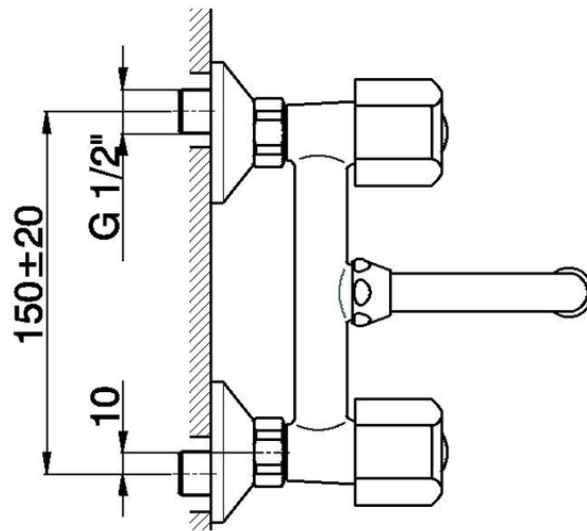

Miscelatore lavello a parete EVA_EV000380

EV000380

<https://huberitalia.com/miscelatore-lavello-a-parete-eva-ev000380>

2024-11-21