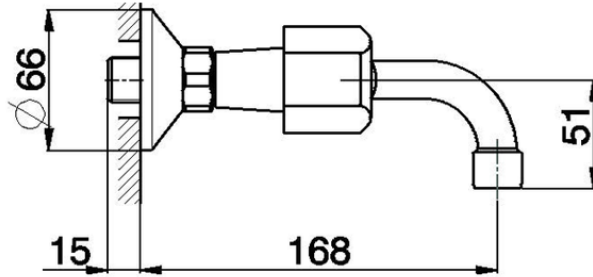

Miscelatore lavello a parete EVA_EV000380

EV000380

<https://huberitalia.com/miscelatore-lavello-a-parete-eva-ev000380>

2024-11-21