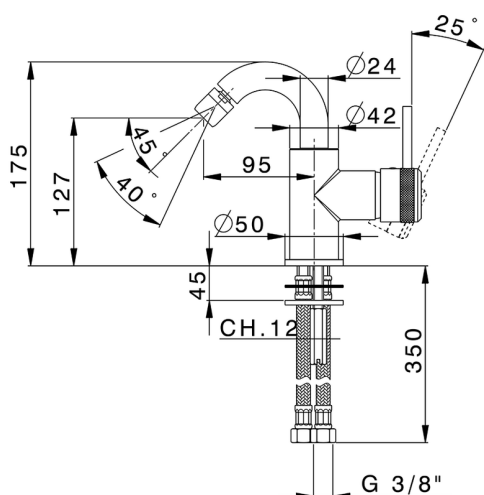

Miscelatore monocomando bidet EnergySave CHRONOS_CR002565

MODELLO **CR002565**

Miscelatore monocomando bidet EnergySave, bocca girevole, senza scarico automatico, flex inox G.3/8"

FINITURE DISPONIBILI

-  **21** 21 Cromo
-  **2F** 2F Nichel Spazzolato
-  **2Q** 2Q Black Titanium

CARATTERISTICHE

Ricambio Cartuccia **ZZ95409000**

Cartuccia Monocomando 35 mm

EcoStop

Con il Dispositivo EcoStop l'apertura dell'acqua avviene con un punto duro al 50% circa della portata. Un fermo a metà apertura, da vincere con una leggera forza solo e soltanto quando ci sia una reale necessità di richiesta d'acqua alla massima portata. Ciò permette di consumare fino al 50% in meno di acqua.

EnergySave

Con il dispositivo EnergySave, all'apertura con leva in posizione centrale il miscelatore eroga unicamente acqua fredda, evitando così l'inutile accensione della caldaia e il conseguente spreco di acqua calda, con il beneficio di un notevole risparmio energetico ed economico. La regolazione della temperatura avviene ruotando la leva verso sinistra, fino alla temperatura massima desiderata.