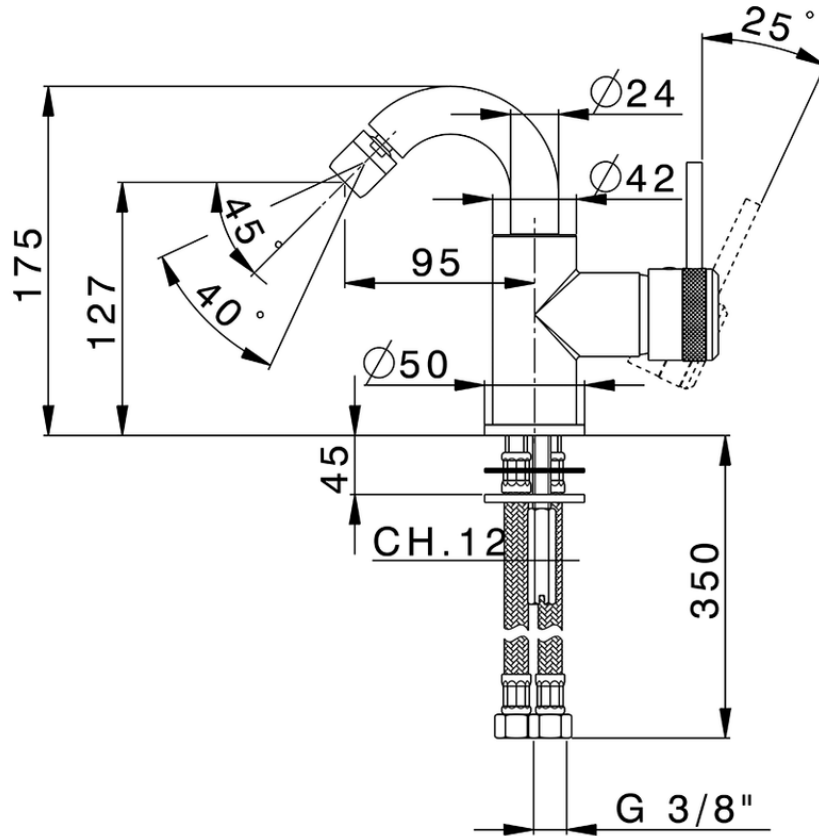

Miscelatore monocomando bidet EnergySave CHRONOS_CR002565

CR002565

<https://www.huberitalia.com/miscelatore-monocomando-bidet-energysave-chronos-cr002565>

2024-12-22