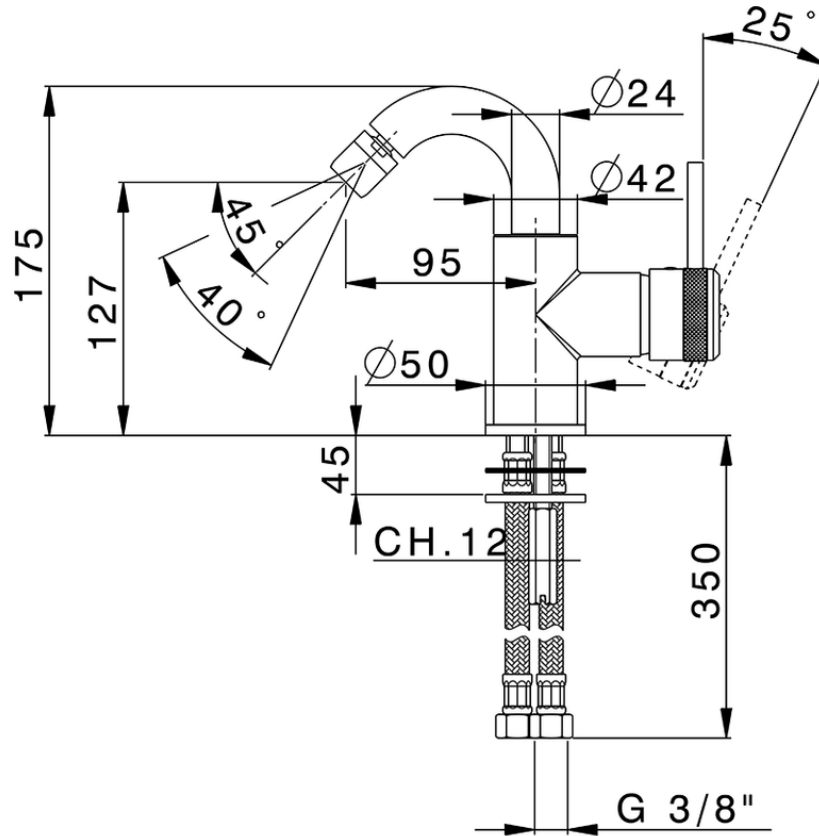

Miscelatore monocomando bidet EnergySave CHRONOS_CR002565

CR002565

<https://www.huberitalia.com/miscelatore-monocomando-bidet-energysave-chronos-cr002565>

2024-12-30