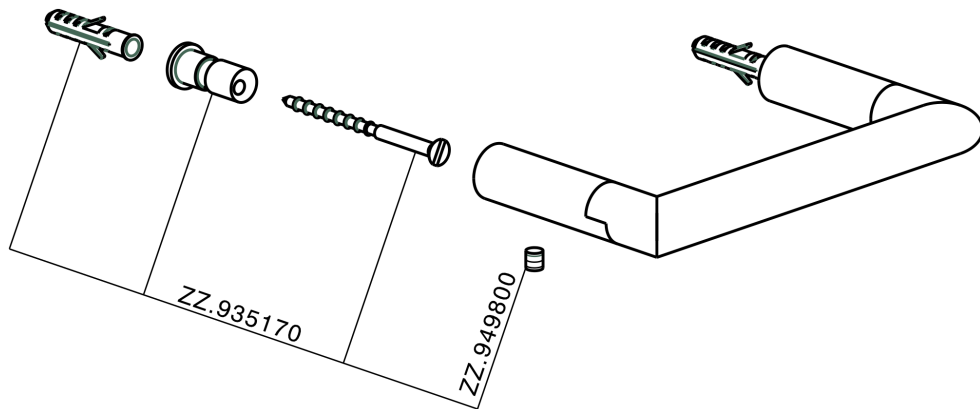

Porta rotolo ACCESSORI BAGNO_SI090400

MODELLO **SI090400**

Porta rotolo

FINITURE DISPONIBILI

-  **21** 21 Cromo
-  **2B** 2B Nichel Lucido
-  **2F** 2F Nichel Spazzolato
-  **2P** 2P Oro Rosa
-  **2Q** 2Q Black Titanium
-  **40** 40 Nero Opaco
-  **4Q** 4Q Bianco Opaco

CARATTERISTICHE

Porta rotolo ACCESSORI BAGNO_SI090400

SI090400

<https://huberitalia.com/porta-rotolo-accessori-bagno-si090400>

2024-11-24