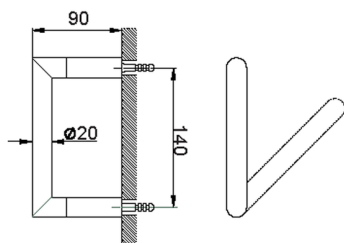

Porta rotolo ACCESSORI BAGNO_SI090400

MODELLO **SI090400**

Porta rotolo

FINITURE DISPONIBILI

-  **21** 21 Cromo
-  **2B** 2B Nichel Lucido
-  **2F** 2F Nichel Spazzolato
-  **2P** 2P Oro Rosa
-  **2Q** 2Q Black Titanium
-  **40** 40 Nero Opaco
-  **4Q** 4Q Bianco Opaco

CARATTERISTICHE

Porta rotolo ACCESSORI BAGNO_SI090400

SI090400

<https://huberitalia.com/porta-rotolo-accessori-bagno-si090400>

2024-11-24