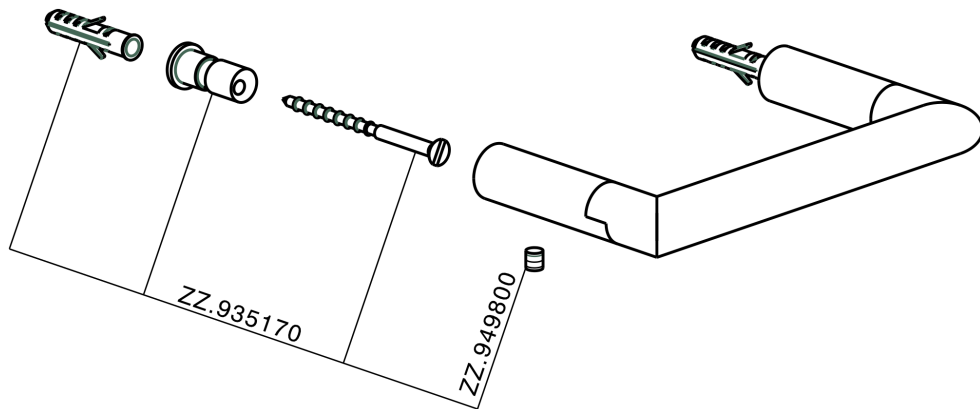

Porta rotolo ACCESSORI BAGNO_SI090400

MODELLO **SI090400**

Porta rotolo

FINITURE DISPONIBILI

-  **21** 21 Cromo
-  **2B** 2B Nichel Lucido
-  **2F** 2F Nichel Spazzolato
-  **2P** 2P Oro Rosa
-  **2Q** 2Q Black Titanium
-  **40** 40 Nero Opaco
-  **4Q** 4Q Bianco Opaco

CARATTERISTICHE

Porta rotolo ACCESSORI BAGNO_SI090400

SI090400

<https://huberitalia.com/porta-rotolo-accessori-bagno-si090400>

2024-11-21