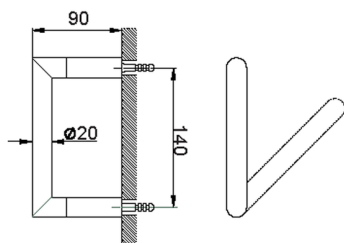

Porta rotolo ACCESSORI BAGNO_SI090400

MODELLO **SI090400**

Porta rotolo

FINITURE DISPONIBILI

-  **21** 21 Cromo
-  **2B** 2B Nichel Lucido
-  **2F** 2F Nichel Spazzolato
-  **2P** 2P Oro Rosa
-  **2Q** 2Q Black Titanium
-  **40** 40 Nero Opaco
-  **4Q** 4Q Bianco Opaco

CARATTERISTICHE

Porta rotolo ACCESSORI BAGNO_SI090400

SI090400

<https://huberitalia.com/porta-rotolo-accessori-bagno-si090400>

2024-11-21