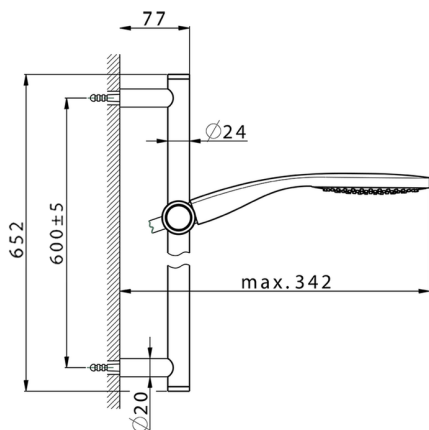

Completo doccia saliscendi SHOWER_CR003113

MODELLO **CR003113**

Completo doccia saliscendi, asta 60 cm ottone Ø24 con supp. scorrevole Ottone, doccetta monogetto Emotion D.130 mm in ABS, flessibile liscio SUPREME 150 cm

FINITURE DISPONIBILI

-  **21** 21 Cromo
-  **2F** 2F Nichel Spazzolato
-  **2Q** 2Q Black Titanium

CARATTERISTICHE

2024-12-22