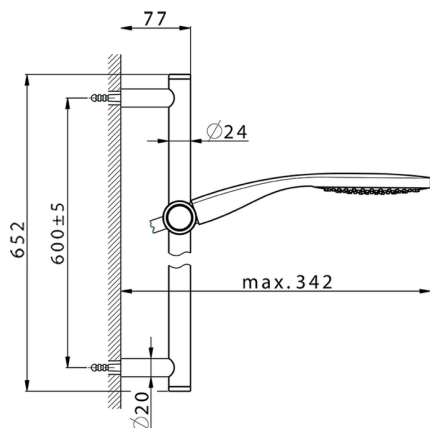

CARATTERISTICHE

2024-12-22