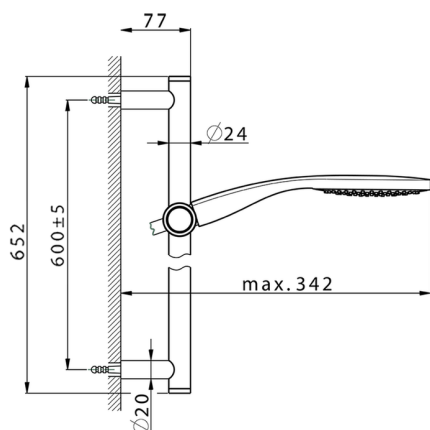

Completo doccia saliscendi SHOWER_CR003113

MODELLO **CR003113**

Completo doccia saliscendi, asta 60 cm ottone Ø24 con supp. scorrevole Ottone, doccetta monogetto Emotion D.130 mm in ABS, flessibile liscio SUPREME 150 cm

FINITURE DISPONIBILI

-  **21** 21 Cromo
-  **2F** 2F Nichel Spazzolato
-  **2Q** 2Q Black Titanium

CARATTERISTICHE

2024-12-22