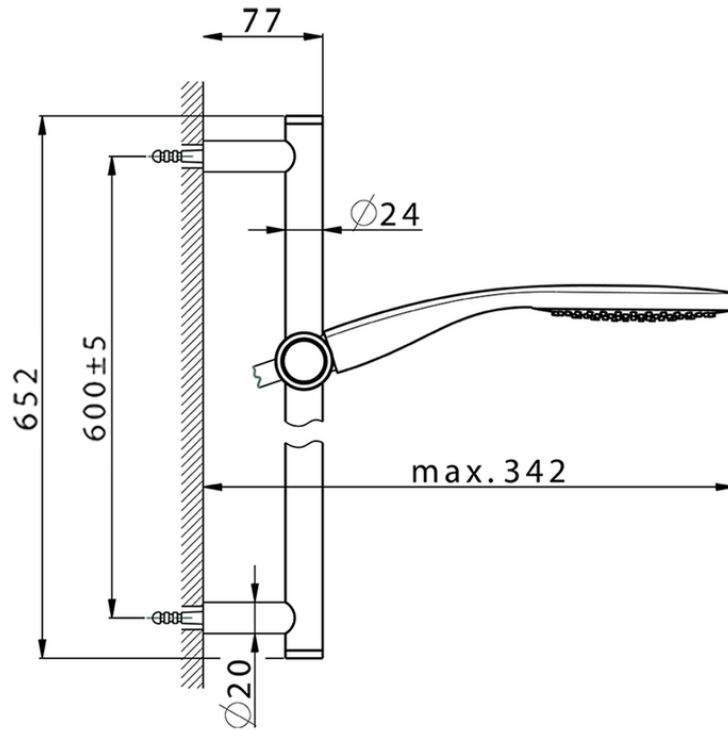

Completo doccia saliscendi SHOWER_CR003113

CR003113

<https://www.huberitalia.com/completo-doccia-saliscendi-shower-cr003113>

2024-12-22