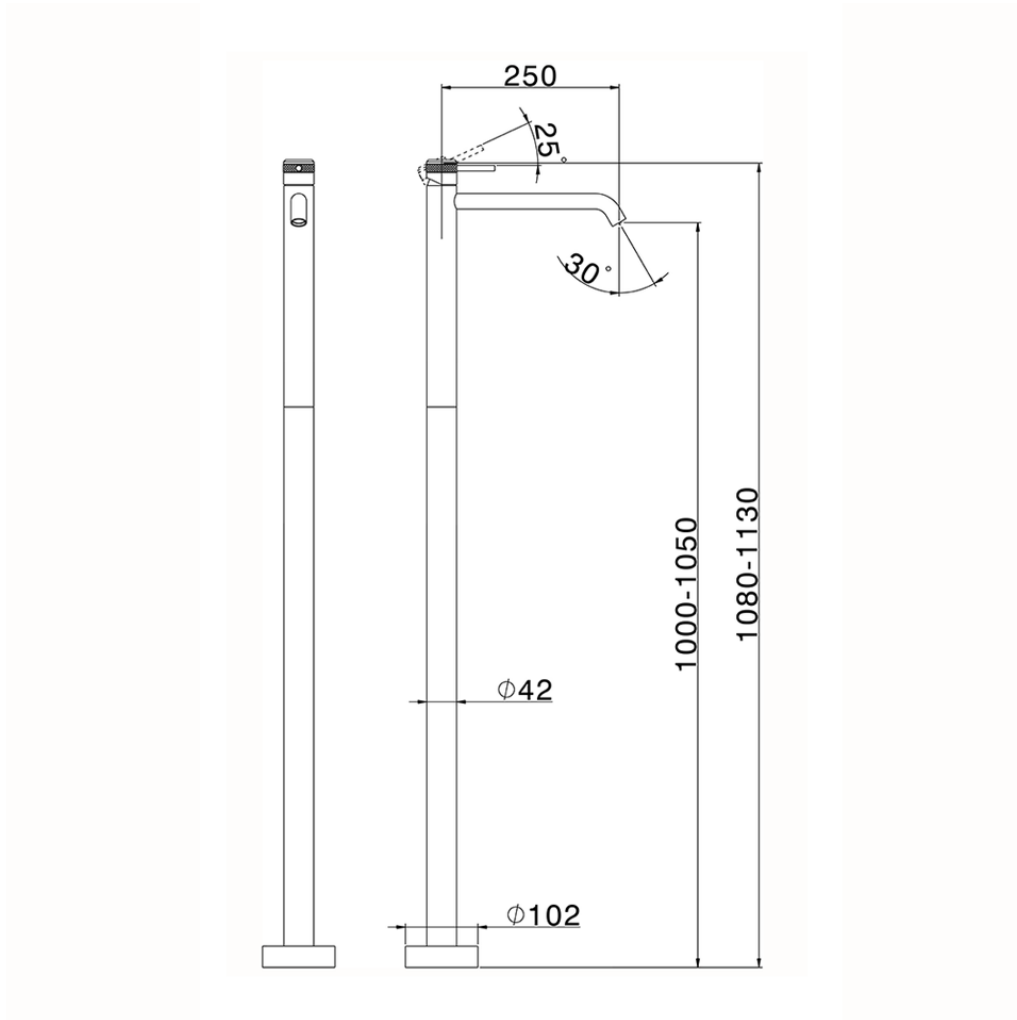

Parte esterna monocomando lavabo a pavimento CHRONOS_CR014510

CR014510

<https://huberitalia.com/parte-esterna-monocomando-lavabo-a-pavimento-chronos-cr014510>

ZB004510

<https://huberitalia.com/parte-incasso-monocomando-free-standing-incasso-zb004510>