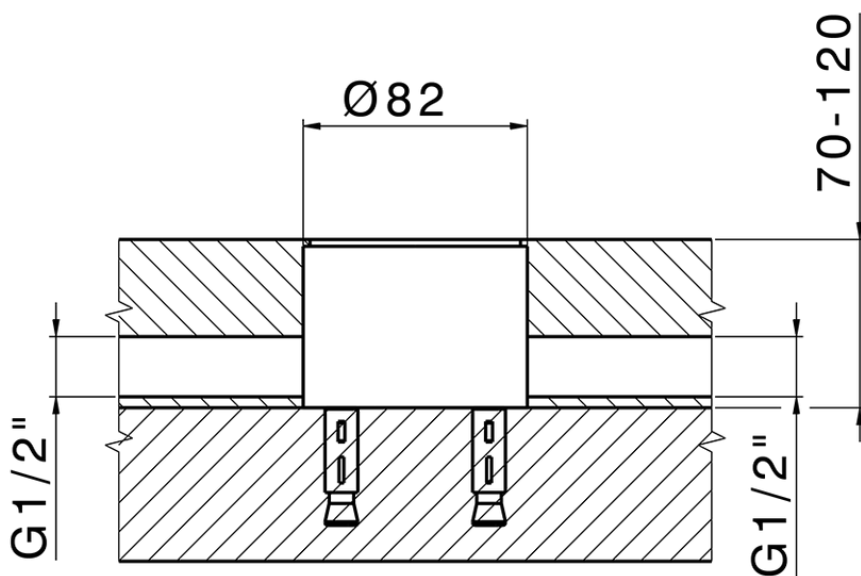

## Parte esterna monocomando lavabo a pavimento CHRONOS\_CR014510

CR014510

<https://huberitalia.com/parte-esterna-monocomando-lavabo-a-pavimento-chronos-cr014510>

ZB004510

<https://huberitalia.com/parte-incasso-monocomando-free-standing-incasso-zb004510>