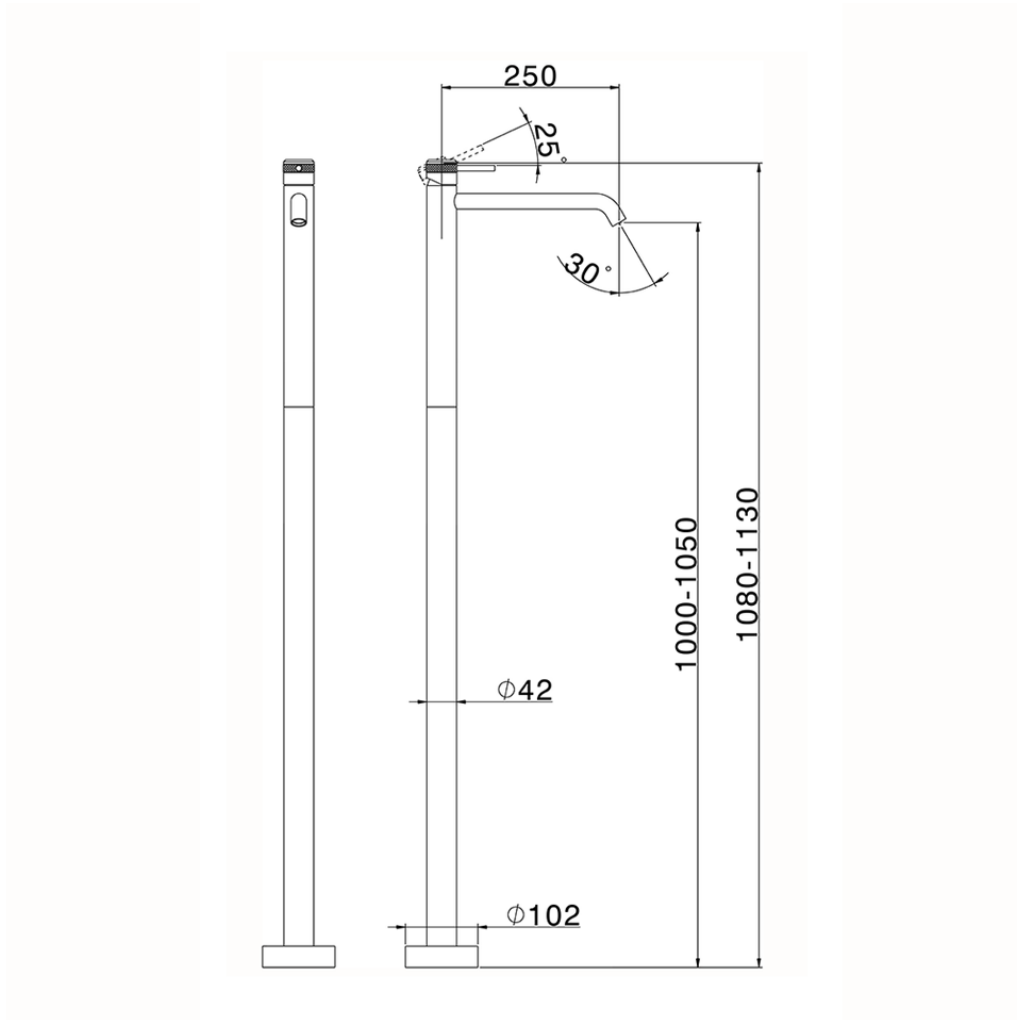

## Parte esterna monocomando lavabo a pavimento CHRONOS\_CR014510

CR014510

<https://huberitalia.com/parte-esterna-monocomando-lavabo-a-pavimento-chronos-cr014510>

ZB004510

<https://huberitalia.com/parte-incasso-monocomando-free-standing-incasso-zb004510>