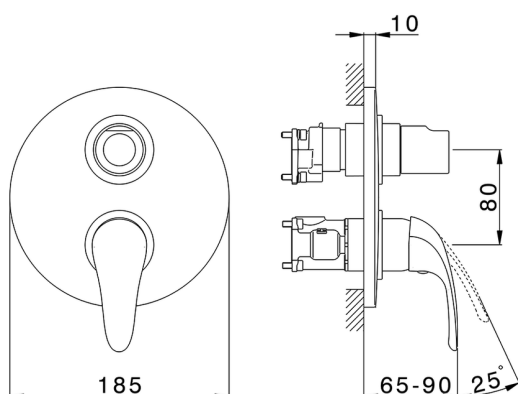

Completo Monocomando per One-Box ONE BOX_NM0BM030

MODELLO **NM0BM030**

Completo Monocomando per One-Box, con deviatore 2-3 uscite, profondità minima di installazione 67 mm, senza parte incasso, per art. ZB00B030-ZB00B031

FINITURE DISPONIBILI

CARATTERISTICHE

Ricambio Cartuccia **ZZ97179000**

Cartuccia Monocomando 35 mm

Installazione **Incasso**

Parti Incasso necessarie **ZB00B031**

ZB00B030

Completo Monocomando per One-Box ONE BOX_NM0BM030

NM0BM030

<https://www.huberitalia.com/completo-monocomando-per-one-box-one-box-nm0bm030>

One-Box Universale per incasso ONE BOX_ZB00B031

MODELLO **ZB00B031**

One-Box Universale per incasso, per termostatico o monocomando 1 o 2 o 3 uscite, senza parte esterna, con silenzianti, con guarnizione per sigillatura