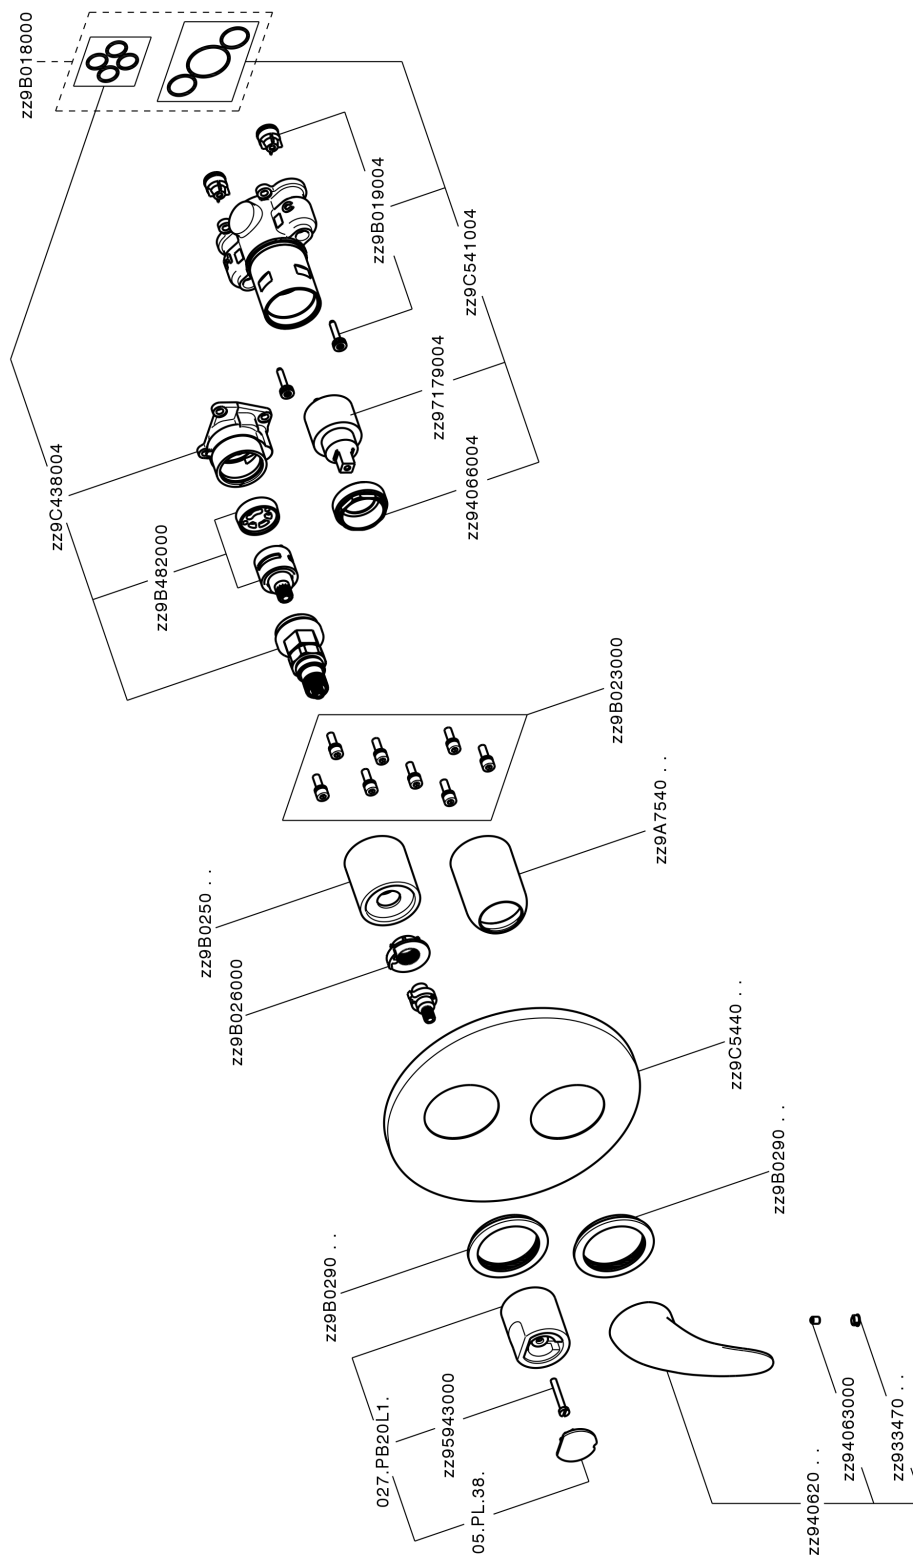

Completo Monocomando per One-Box ONE BOX_NM0BM030

MODELLO **NM0BM030**

Completo Monocomando per One-Box, con deviatore 2-3 uscite, profondità minima di installazione 67 mm, senza parte incasso, per art. ZB00B030-ZB00B031

FINITURE DISPONIBILI

CARATTERISTICHE

Ricambio Cartuccia **ZZ97179000**

Cartuccia Monocomando 35 mm

Installazione **Incasso**

Parti Incasso necessarie **ZB00B031**

ZB00B030

Completo Monocomando per One-Box ONE BOX_NM0BM030

NM0BM030

<https://www.huberitalia.com/completo-monocomando-per-one-box-one-box-nm0bm030>

One-Box Universale per incasso ONE BOX_ZB00B031

MODELLO **ZB00B031**

One-Box Universale per incasso, per termostatico o monocomando 1 o 2 o 3 uscite, senza parte esterna, con silenzianti, con guarnizione per sigillatura