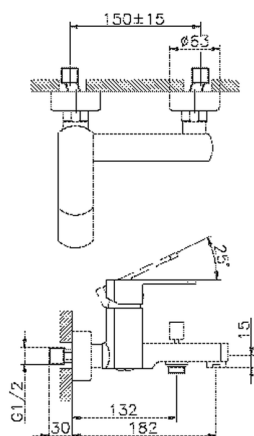

Miscelatore monocomando vasca DADO_DD000130

MODELLO **DD000130**

Miscelatore monocomando vasca, senza completo doccia, attacco per flessibile 1/2" M

FINITURE DISPONIBILI

-  **21** 21 Cromo
-  **2B** 2B Nichel Lucido
-  **2F** 2F Nichel Spazzolato
-  **40** 40 Nero Opaco
-  **4Q** 4Q Bianco Opaco

CARATTERISTICHE

Ricambio Cartuccia **ZZ96799000**

Cartuccia Monocomando 35 mm

Miscelatore monocomando vasca DADO_DD000130

DD000130

<https://huberitalia.com/miscelatore-monocomando-vasca-dado-dd000130>

2024-11-24