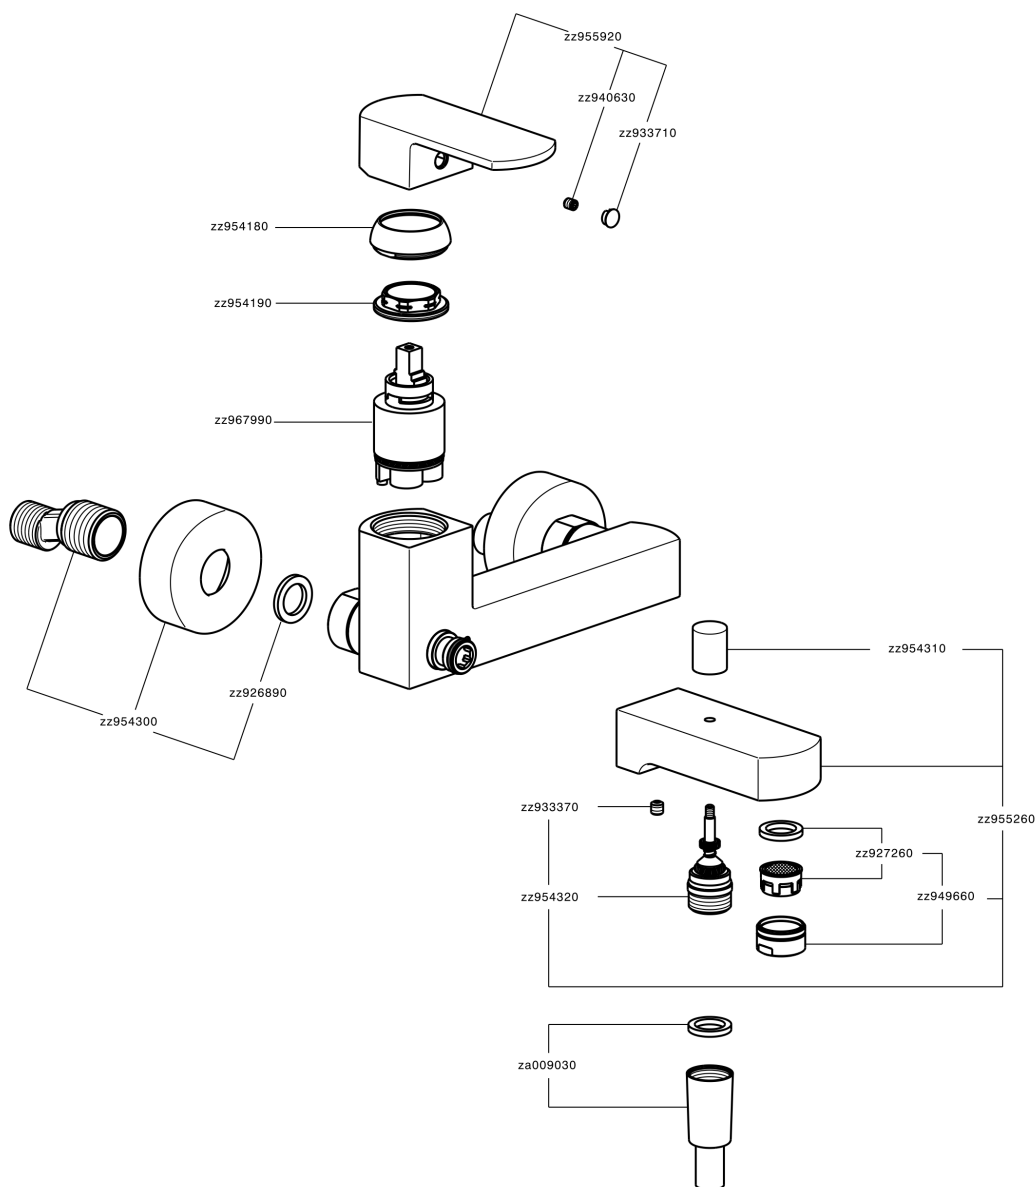

Miscelatore monocomando vasca DADO_DD000130

MODELLO **DD000130**

Miscelatore monocomando vasca, senza completo doccia, attacco per flessibile 1/2" M

FINITURE DISPONIBILI

-  **21** 21 Cromo
-  **2B** 2B Nichel Lucido
-  **2F** 2F Nichel Spazzolato
-  **40** 40 Nero Opaco
-  **4Q** 4Q Bianco Opaco

CARATTERISTICHE

Ricambio Cartuccia **ZZ96799000**

Cartuccia Monocomando 35 mm

Miscelatore monocomando vasca DADO_DD000130

DD000130

<https://huberitalia.com/miscelatore-monocomando-vasca-dado-dd000130>

2024-11-24