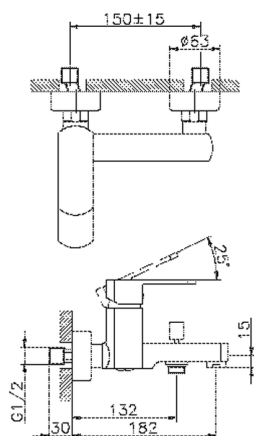

## Miscelatore monocomando vasca DADO\_DD000130

MODELLO **DD000130**

Miscelatore monocomando vasca, senza completo doccia, attacco per flessibile 1/2" M

### CARATTERISTICHE

Ricambio Cartuccia **ZZ96799000**

**Cartuccia Monocomando 35 mm**