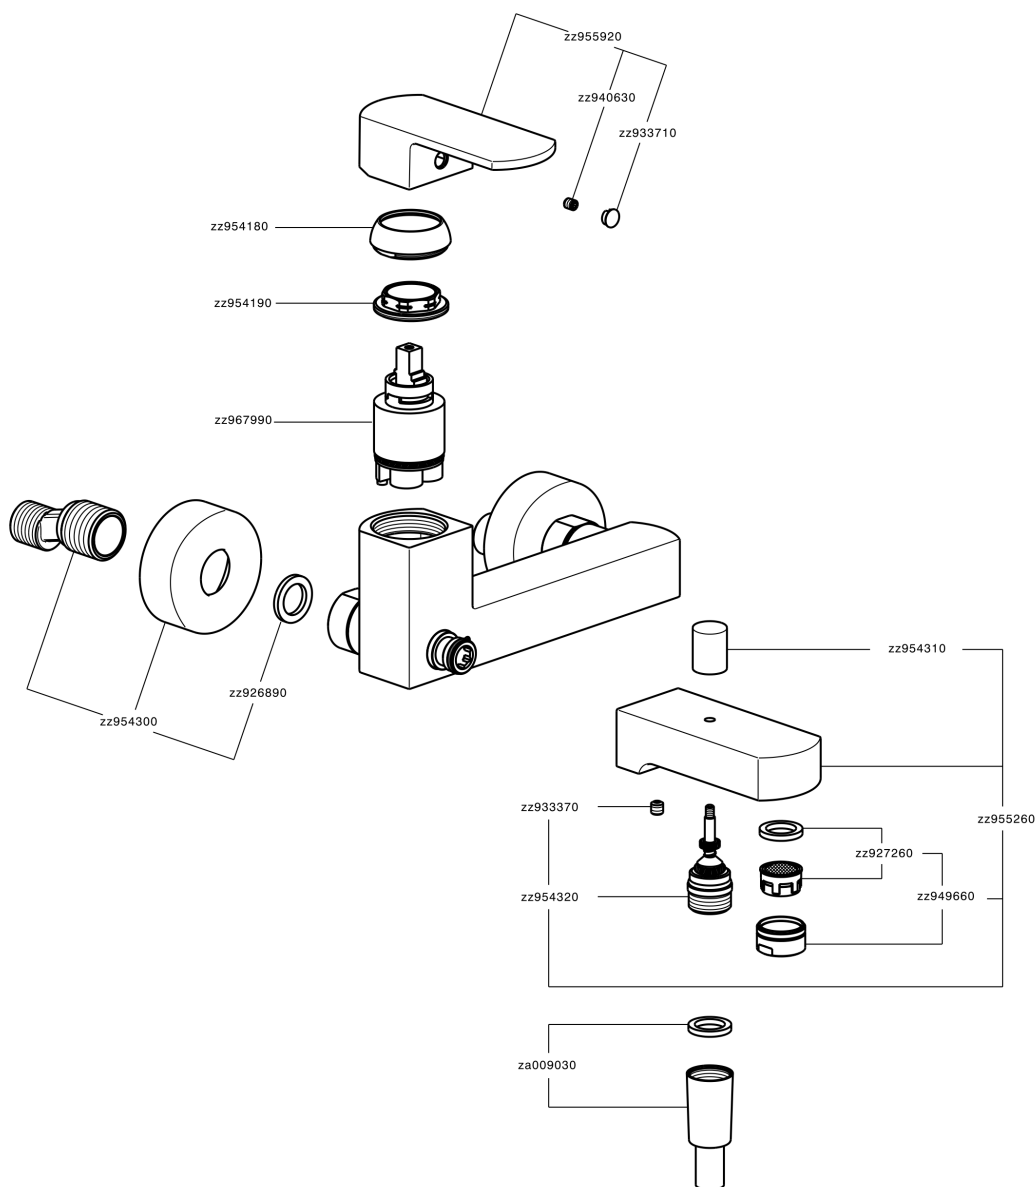

## Miscelatore monocomando vasca DADO\_DD000130

MODELLO **DD000130**

Miscelatore monocomando vasca, senza completo doccia, attacco per flessibile 1/2" M

### CARATTERISTICHE

Ricambio Cartuccia **ZZ96799000**

**Cartuccia Monocomando 35 mm**

## Miscelatore monocomando vasca DADO\_DD000130

DD000130

<https://huberitalia.com/miscelatore-monocomando-vasca-dado-dd000130>

2024-11-21