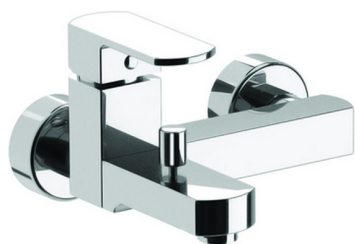

## Miscelatore monocomando vasca DADO\_DD000130

MODELLO **DD000130**

Miscelatore monocomando vasca, senza completo doccia, attacco per flessibile 1/2" M

### CARATTERISTICHE

Ricambio Cartuccia **ZZ96799000**

**Cartuccia Monocomando 35 mm**