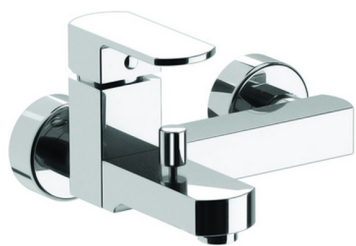

Miscelatore monocomando vasca DADO_DD000130

MODELLO **DD000130**

Miscelatore monocomando vasca, senza completo doccia, attacco per flessibile 1/2" M

FINITURE DISPONIBILI

-  **21** 21 Cromo
-  **2B** 2B Nichel Lucido
-  **2F** 2F Nichel Spazzolato
-  **40** 40 Nero Opaco
-  **4Q** 4Q Bianco Opaco

CARATTERISTICHE

Ricambio Cartuccia **ZZ96799000**

Cartuccia Monocomando 35 mm

Miscelatore monocomando vasca DADO_DD000130

DD000130

<https://huberitalia.com/miscelatore-monocomando-vasca-dado-dd000130>

2024-11-21