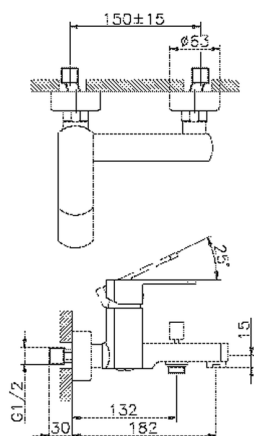

Miscelatore monocomando vasca DADO_DD000130

MODELLO **DD000130**

Miscelatore monocomando vasca, senza completo doccia, attacco per flessibile 1/2" M

FINITURE DISPONIBILI

-  **21** 21 Cromo
-  **2B** 2B Nichel Lucido
-  **2F** 2F Nichel Spazzolato
-  **40** 40 Nero Opaco
-  **4Q** 4Q Bianco Opaco

CARATTERISTICHE

Ricambio Cartuccia **ZZ96799000**

Cartuccia Monocomando 35 mm

Miscelatore monocomando vasca DADO_DD000130

DD000130

<https://huberitalia.com/miscelatore-monocomando-vasca-dado-dd000130>

2024-11-21