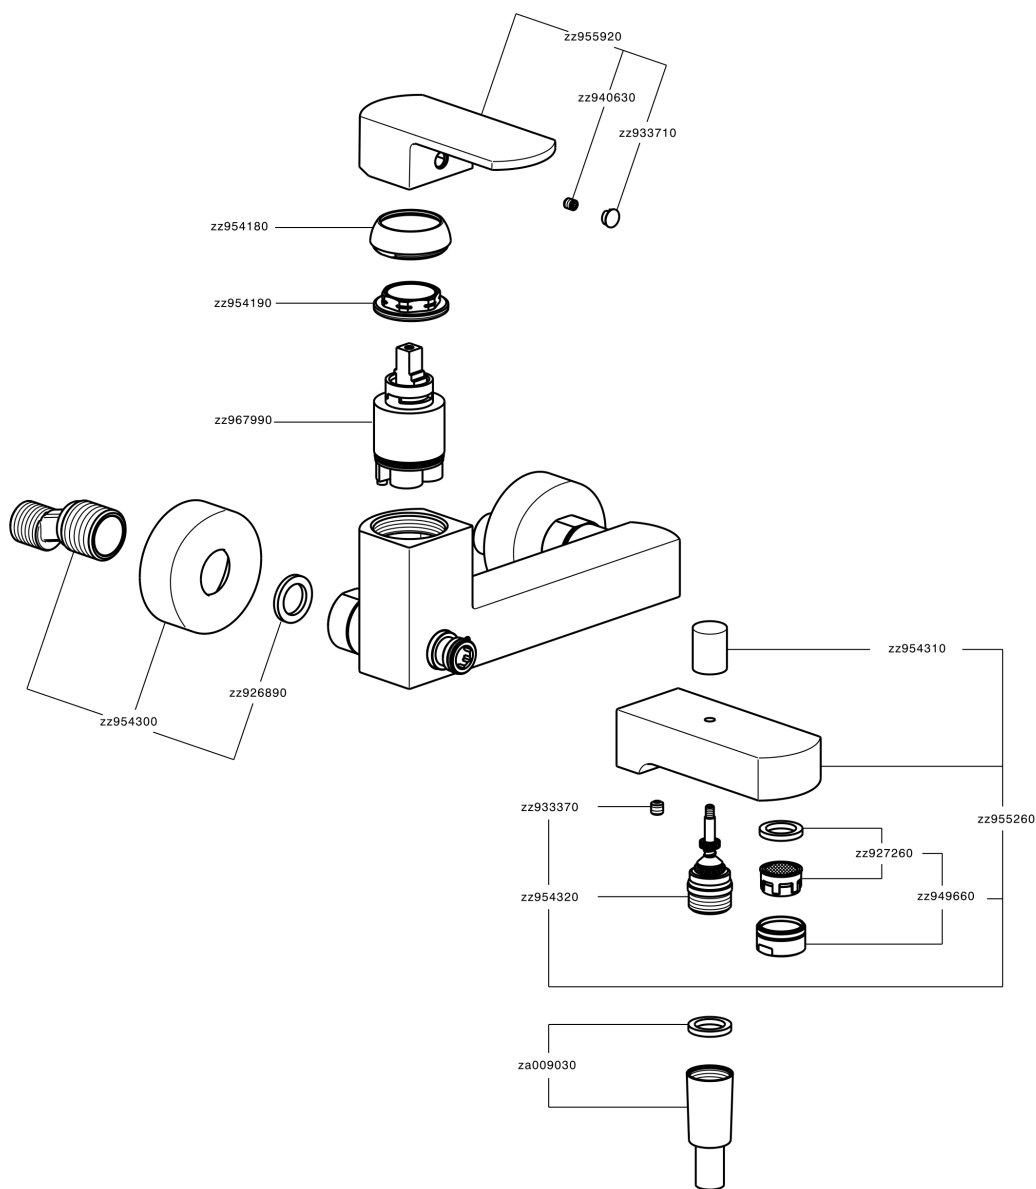

Miscelatore monocomando vasca DADO_DD000130

MODELLO **DD000130**

Miscelatore monocomando vasca, senza completo doccia, attacco per flessibile 1/2" M

FINITURE DISPONIBILI

-  **21** 21 Cromo
-  **2B** 2B Nichel Lucido
-  **2F** 2F Nichel Spazzolato
-  **40** 40 Nero Opaco
-  **4Q** 4Q Bianco Opaco

CARATTERISTICHE

Ricambio Cartuccia **ZZ96799000**

Cartuccia Monocomando 35 mm

Miscelatore monocomando vasca DADO_DD000130

DD000130

<https://huberitalia.com/miscelatore-monocomando-vasca-dado-dd000130>

2024-11-21