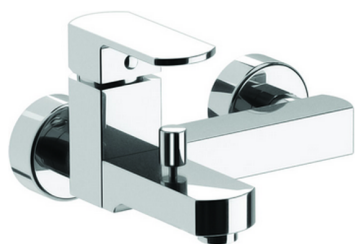

Miscelatore monocomando vasca DADO_DD000130

MODELLO **DD000130**

Miscelatore monocomando vasca, senza completo doccia, attacco per flessibile 1/2" M

FINITURE DISPONIBILI

-  **21** 21 Cromo
-  **2B** 2B Nichel Lucido
-  **2F** 2F Nichel Spazzolato
-  **40** 40 Nero Opaco
-  **4Q** 4Q Bianco Opaco

CARATTERISTICHE

Ricambio Cartuccia **ZZ96799000**

Cartuccia Monocomando 35 mm

Miscelatore monocomando vasca DADO_DD000130

DD000130

<https://huberitalia.com/miscelatore-monocomando-vasca-dado-dd000130>

2024-11-23