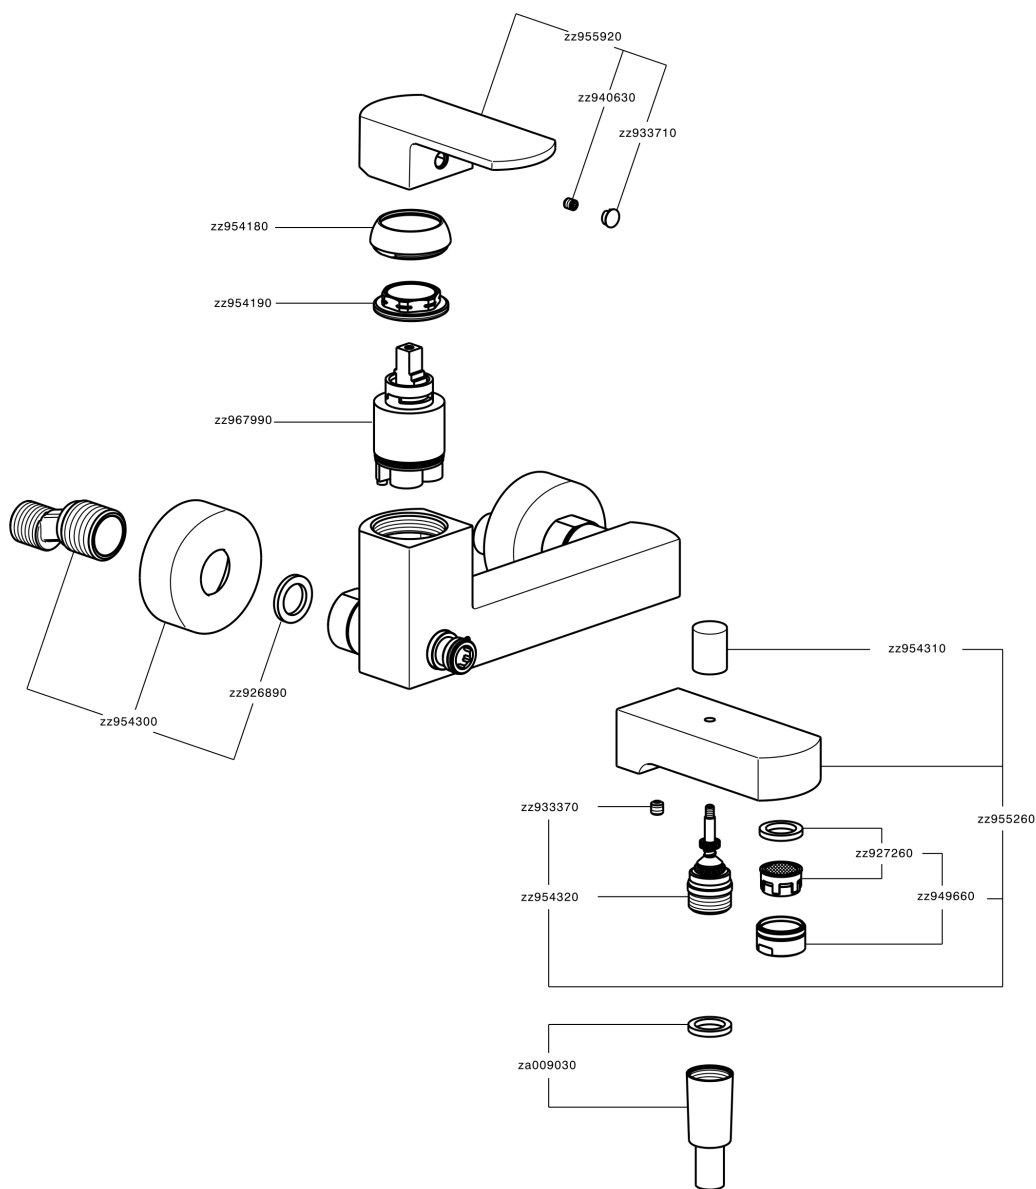

Miscelatore monocomando vasca DADO_DD000130

MODELLO **DD000130**

Miscelatore monocomando vasca, senza completo doccia, attacco per flessibile 1/2" M

FINITURE DISPONIBILI

-  **21** 21 Cromo
-  **2B** 2B Nichel Lucido
-  **2F** 2F Nichel Spazzolato
-  **40** 40 Nero Opaco
-  **4Q** 4Q Bianco Opaco

CARATTERISTICHE

Ricambio Cartuccia **ZZ96799000**

Cartuccia Monocomando 35 mm

Miscelatore monocomando vasca DADO_DD000130

DD000130

<https://huberitalia.com/miscelatore-monocomando-vasca-dado-dd000130>

2024-11-23