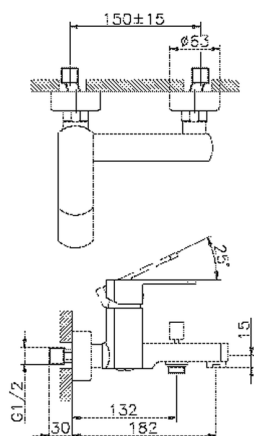

Miscelatore monocomando vasca DADO_DD000130

MODELLO **DD000130**

Miscelatore monocomando vasca, senza completo doccia, attacco per flessibile 1/2" M

FINITURE DISPONIBILI

-  **21** 21 Cromo
-  **2B** 2B Nichel Lucido
-  **2F** 2F Nichel Spazzolato
-  **40** 40 Nero Opaco
-  **4Q** 4Q Bianco Opaco

CARATTERISTICHE

Ricambio Cartuccia **ZZ96799000**

Cartuccia Monocomando 35 mm

Miscelatore monocomando vasca DADO_DD000130

DD000130

<https://huberitalia.com/miscelatore-monocomando-vasca-dado-dd000130>

2024-11-23