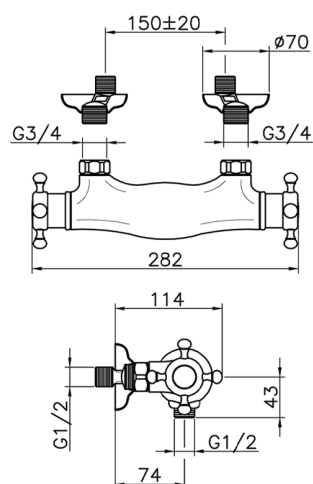

Miscelatore termostatico doccia VICTORIAN_VTT01010

MODELLO **VTT01010**

Miscelatore termostatico doccia, senza completo doccia, attacco per flessibile 1/2" M

FINITURE DISPONIBILI

-  **21** 21 Cromo
-  **27** 27 Vecchio Bronzo
-  **2A** 2A Nichel Satinato Spazzolato
-  **2G** 2G Oro Antico
-  **2W** 2W Oro Spazzolato

CARATTERISTICHE

Ricambio Cartuccia **24.04A.PP**

Cartuccia Termostatica Plus P 8X20

Termostatico

Il Termostatico Huber è il tuo personale gestore dell'acqua che ti aiuta a gestire e controllare acqua ed energia senza sprechi.

Miscelatore termostatico doccia VICTORIAN_VTT01010

VTT01010

<https://www.huberitalia.com/miscelatore-termostatico-doccia-victorian-vtt01010>

2025-02-23