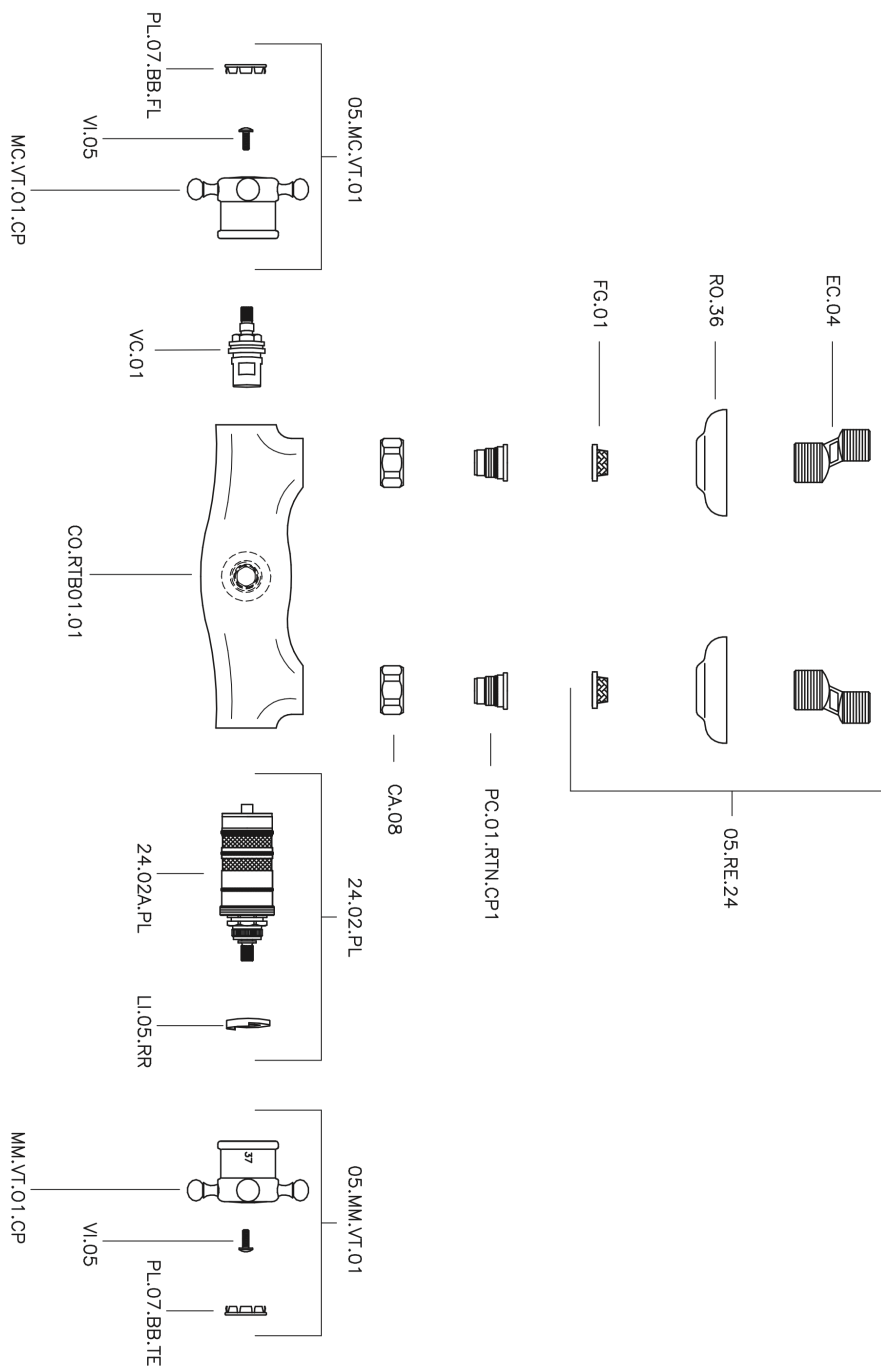

Miscelatore termostatico doccia VICTORIAN_VTT01010

MODELLO **VTT01010**

Miscelatore termostatico doccia, senza completo doccia, attacco per flessibile 1/2" M

FINITURE DISPONIBILI

-  **21** 21 Cromo
-  **27** 27 Vecchio Bronzo
-  **2A** 2A Nichel Satinato Spazzolato
-  **2G** 2G Oro Antico
-  **2W** 2W Oro Spazzolato

CARATTERISTICHE

Ricambio Cartuccia **24.04A.PP**

Cartuccia Termostatica Plus P 8X20

Termostatico

Il Termostatico Huber è il tuo personale gestore dell'acqua che ti aiuta a gestire e controllare acqua ed energia senza sprechi.

Miscelatore termostatico doccia VICTORIAN_VTT01010

VTT01010

<https://www.huberitalia.com/miscelatore-termostatico-doccia-victorian-vtt01010>

2025-02-23