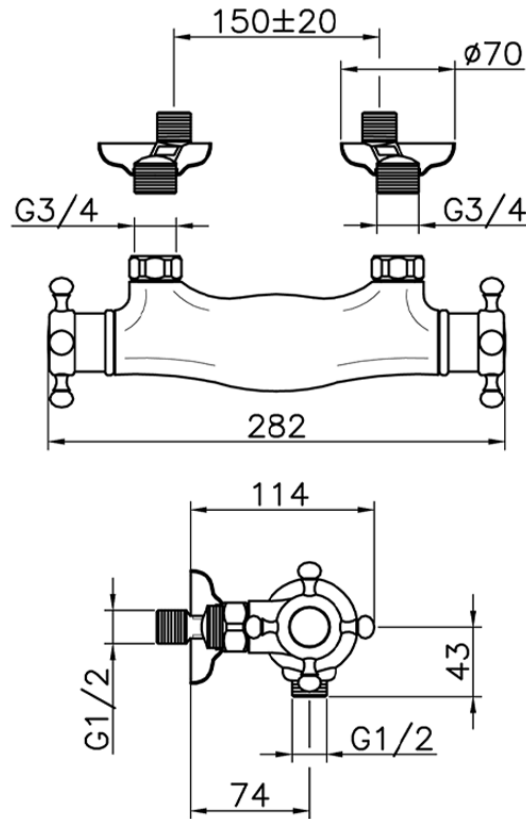

Miscelatore termostatico doccia VICTORIAN\_VTT01010

VTT01010

<https://www.huberitalia.com/miscelatore-termostatico-doccia-victorian-vtt01010>

2025-02-23