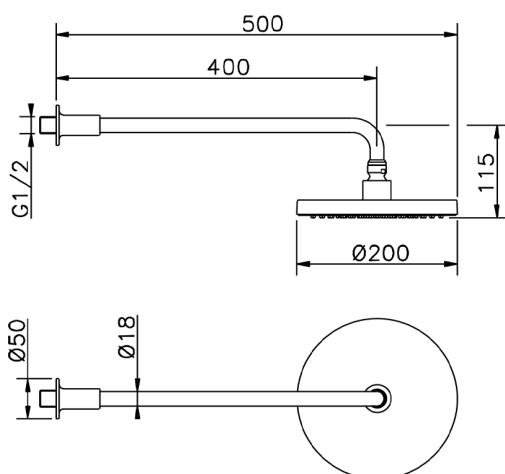

## Braccio doccia con soffione Minimal SHOWER\_614.22H.

MODELLO **614.22H.**

Braccio doccia con soffione, soffione tondo D.200 mm sp.11,5 mm in ABS, braccio doccia L.400 mm

FINITURE DISPONIBILI

CARATTERISTICHE