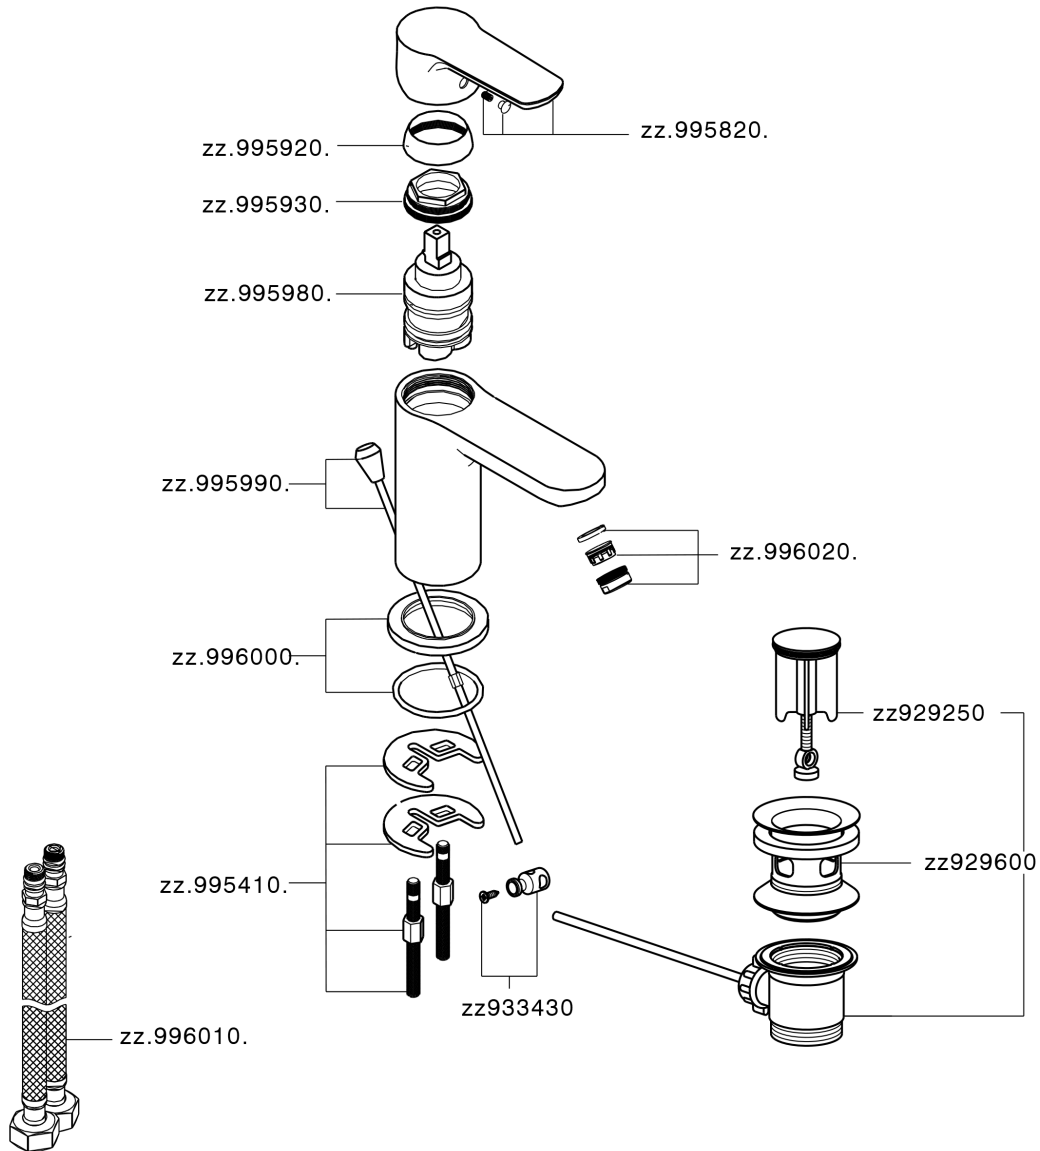

Miscelatore monocomando lavabo SATURNO_SN000514

SN000514

<https://www.huberitalia.com/miscelatore-monocomando-lavabo-saturno-sn000514>

2024-12-22