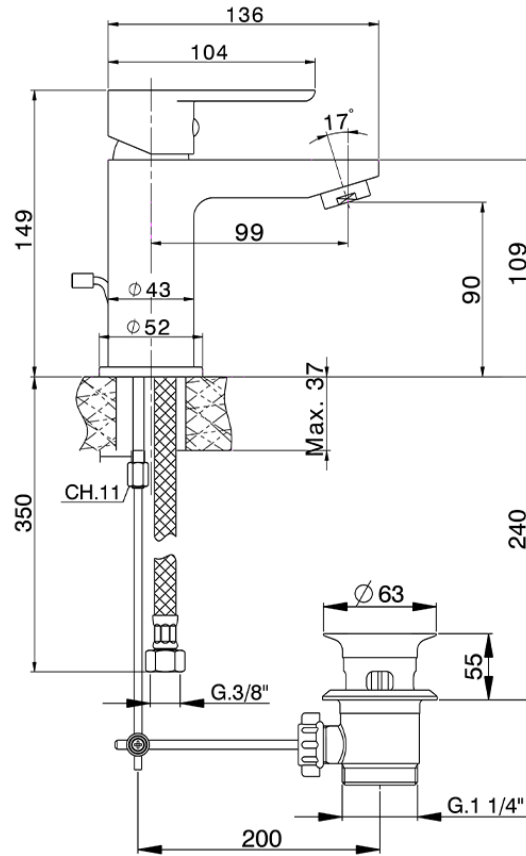

Miscelatore monocomando lavabo SATURNO_SN000514

SN000514

<https://www.huberitalia.com/miscelatore-monocomando-lavabo-saturno-sn000514>

2024-12-22