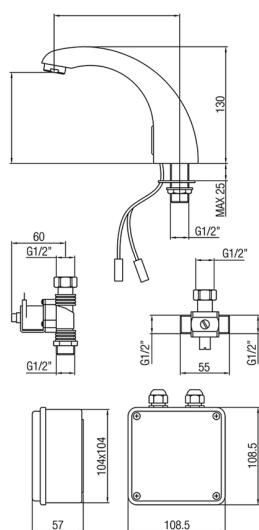

Rubinetto elettronico lavabo COLLETTIVITÀ_303E.01H.

MODELLO **303E.01H.**

Rubinetto elettronico lavabo

FINITURE DISPONIBILI

CARATTERISTICHE

2024-12-22