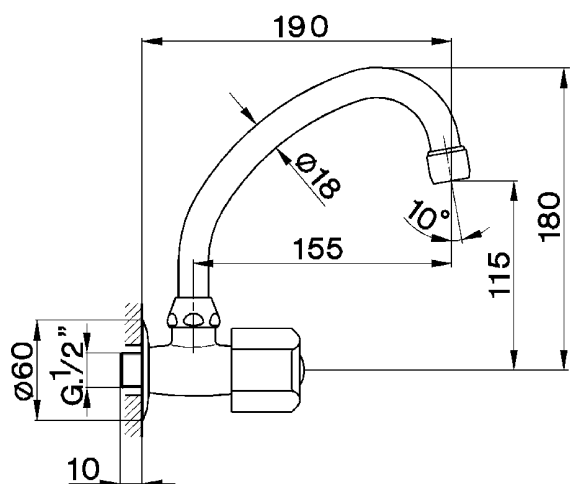

Rubinetto monoacqua a parete EVA_EV001430

MODELLO **EV001430**

Rubinetto monoacqua a parete, senza maniglia

FINITURE DISPONIBILI

CARATTERISTICHE

2024-12-22