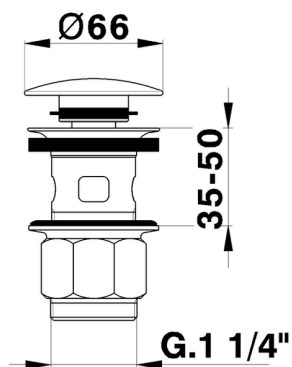

Piletta click-clack 1"1/4 per lavabo COMPLEMENTI_ZB001620

MODELLO **ZB001620**

Piletta click-clack 1"1/4 per lavabo, per sistema scarico troppo pieno

FINITURE DISPONIBILI

-  **21** 21 Cromo
-  **2B** 2B Nichel Lucido
-  **2F** 2F Nichel Spazzolato
-  **2P** 2P Oro Rosa
-  **2Q** 2Q Black Titanium
-  **40** 40 Nero Opaco
-  **4Q** 4Q Bianco Opaco
-  **26** 26 Vecchio Rame
-  **27** 27 Vecchio Bronzo