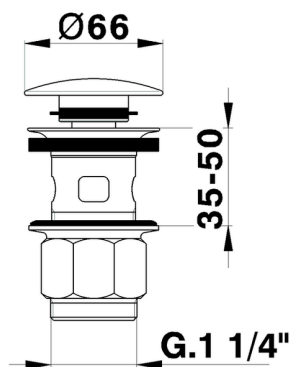

## Piletta click-clack 1"1/4 per lavabo COMPLEMENTI\_ZB001620

MODELLO **ZB001620**

Piletta click-clack 1"1/4 per lavabo, per sistema scarico troppo pieno