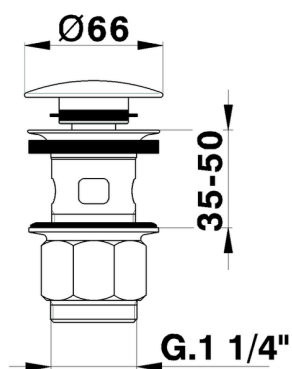

## Piletta click-clack 1"1/4 per lavabo COMPLEMENTI\_ZB001620

MODELLO **ZB001620**

Piletta click-clack 1"1/4 per lavabo, per sistema scarico troppo pieno