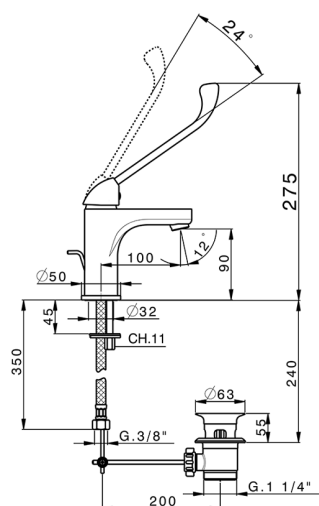

## Miscelatore monocomando lavabo large RICAMBI\_H9000490

MODELLO **H9000490**

Miscelatore monocomando lavabo large, con scarico automatico 1"1/4, flex inox G.3/8"

FINITURE DISPONIBILI

**21** 21 Cromo

CARATTERISTICHE

Ricambio Cartuccia **ZZ95435000**

**Cartuccia Monocomando 35 mm**

2024-11-21