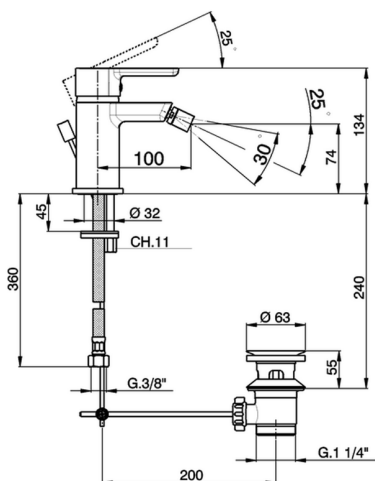

Miscelatore monocomando bidet SOFT_SF000550

MODELLO **SF000550**

Miscelatore monocomando bidet, con scarico automatico 1"1/4, flex inox G.3/8"

FINITURE DISPONIBILI

21 21 Cromo

CARATTERISTICHE

Ricambio Cartuccia **ZZ95409000**

Cartuccia Monocomando 35 mm

EcoStop

Con il Dispositivo EcoStop l'apertura dell'acqua avviene con un punto duro al 50% circa della portata. Un fermo a metà apertura, da vincere con una leggera forza solo e soltanto quando ci sia una reale necessità di richiesta d'acqua alla massima portata. Ciò permette di consumare fino al 50% in meno di acqua.