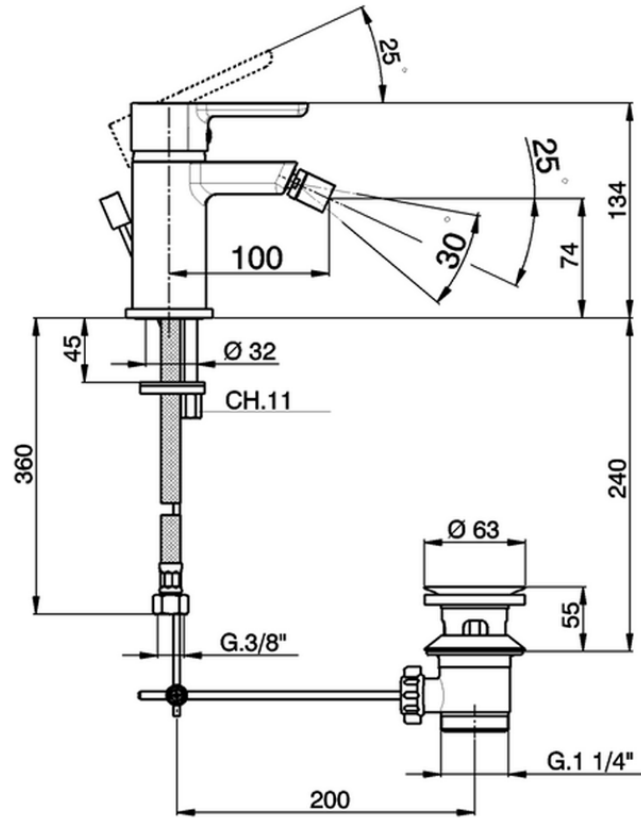

Miscelatore monocomando bidet SOFT_SF000550

SF000550

<https://huberitalia.com/miscelatore-monocomando-bidet-soft-sf000550>

2024-11-21