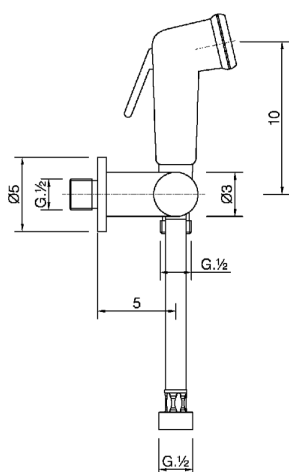

Set doccetta igienica completo IDROSCOPINI_BC007900

MODELLO **BC007900**

Set doccetta igienica completo, supporto murale con rubinetto da 1/2", doccetta igienica, flex Ottone 120 cm

FINITURE DISPONIBILI

CARATTERISTICHE

Doccetta igienica

Doccetta Igienica

Doccetta igienica multiforo, per la cura dell'igiene personale.

2024-12-22