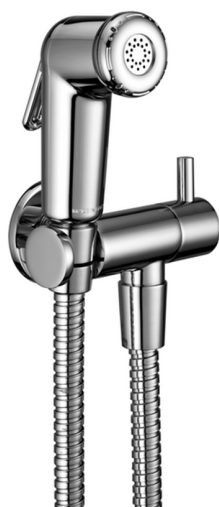

Set doccetta igienica completo IDROSCOPINI_BC007900

MODELLO **BC007900**

Set doccetta igienica completo, supporto murale con rubinetto da 1/2", doccetta igienica, flex Ottone 120 cm

FINITURE DISPONIBILI

CARATTERISTICHE

Doccetta igienica

Doccetta Igienica

Doccetta igienica multiforo, per la cura dell'igiene personale.

2024-12-22