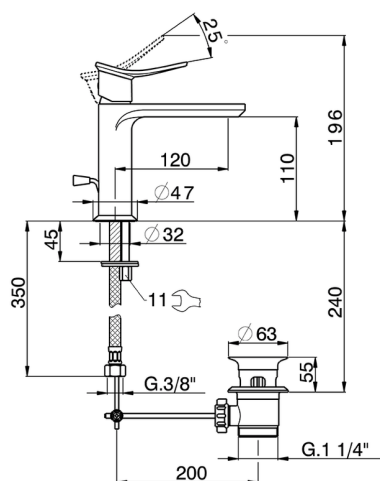

Miscelatore monocomando lavabo HARLOCK_HC000514

MODELLO **HC000514**

Miscelatore monocomando lavabo, con scarico automatico 1"1/4, flex inox G.3/8"

FINITURE DISPONIBILI

-  **21** 21 Cromo
-  **2P** 2P Oro Rosa
-  **2Q** 2Q Black Titanium
-  **40** 40 Nero Opaco
-  **4Q** 4Q Bianco Opaco
-  **6T** 6T Cromo/Nero Opaco

CARATTERISTICHE

Ricambio Cartuccia **ZZ96550000**

Cartuccia Monocomando 25 mm

Miscelatore monocomando lavabo HARLOCK_HC000514