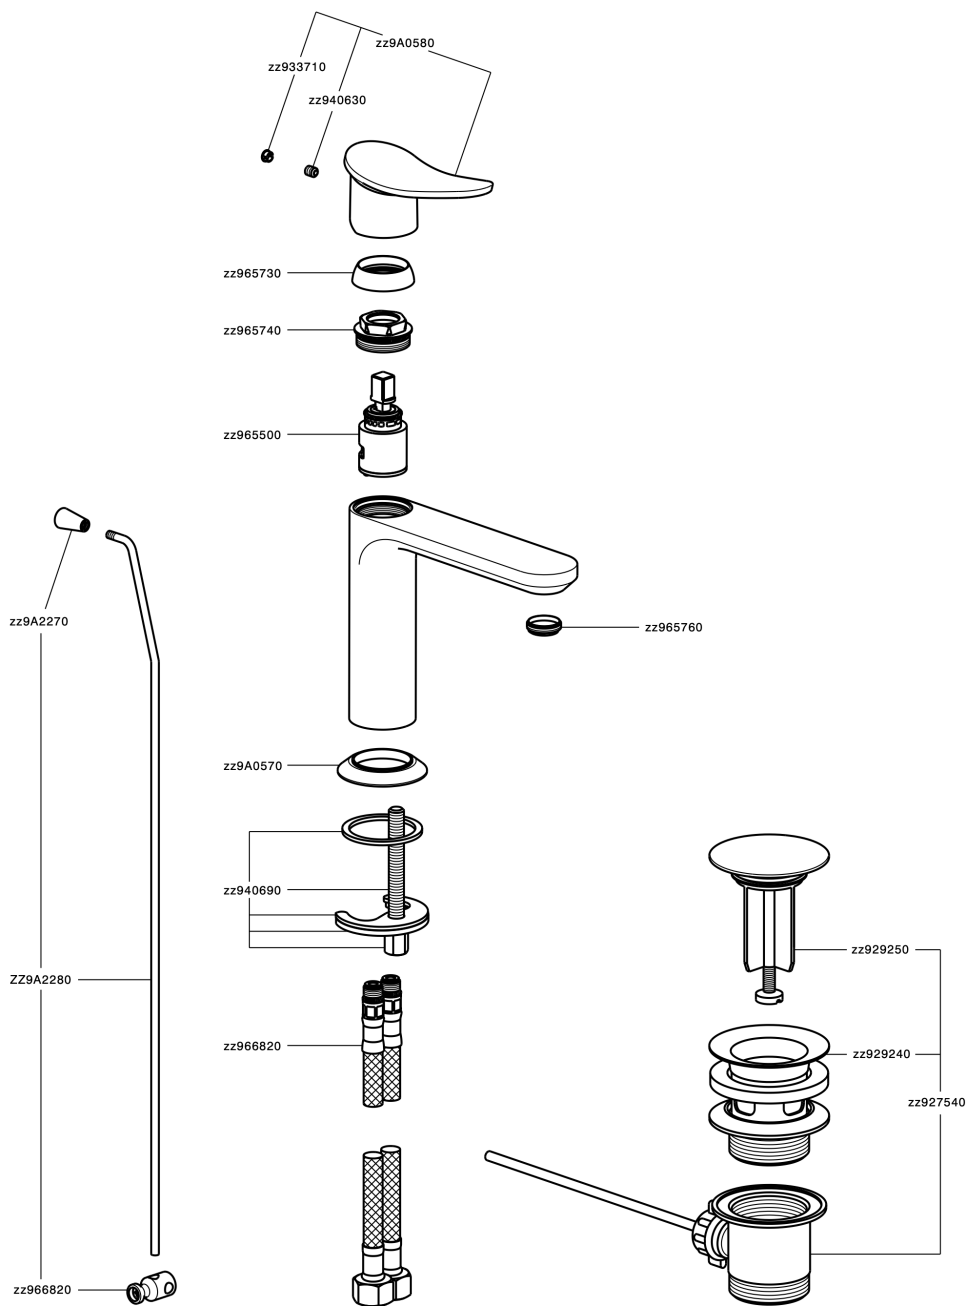

Miscelatore monocomando lavabo HARLOCK_HC000514

MODELLO **HC000514**

Miscelatore monocomando lavabo, con scarico automatico 1"1/4, flex inox G.3/8"

FINITURE DISPONIBILI

-  **21** 21 Cromo
-  **2P** 2P Oro Rosa
-  **2Q** 2Q Black Titanium
-  **40** 40 Nero Opaco
-  **4Q** 4Q Bianco Opaco
-  **6T** 6T Cromo/Nero Opaco

CARATTERISTICHE

Ricambio Cartuccia **ZZ96550000**

Cartuccia Monocomando 25 mm

Miscelatore monocomando lavabo HARLOCK_HC000514

HC000514

<https://www.huberitalia.com/miscelatore-monocomando-lavabo-harlock-hc000514>