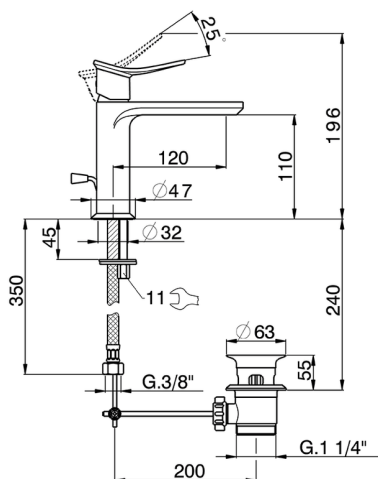

Miscelatore monocomando lavabo HARLOCK_HC000514

MODELLO **HC000514**

Miscelatore monocomando lavabo, con scarico automatico 1"1/4, flex inox G.3/8"

FINITURE DISPONIBILI

-  **21** 21 Cromo
-  **2P** 2P Oro Rosa
-  **2Q** 2Q Black Titanium
-  **40** 40 Nero Opaco
-  **4Q** 4Q Bianco Opaco
-  **6T** 6T Cromo/Nero Opaco

CARATTERISTICHE

Ricambio Cartuccia **ZZ96550000**

Cartuccia Monocomando 25 mm

Miscelatore monocomando lavabo HARLOCK_HC000514

HC000514

<https://www.huberitalia.com/miscelatore-monocomando-lavabo-harlock-hc000514>