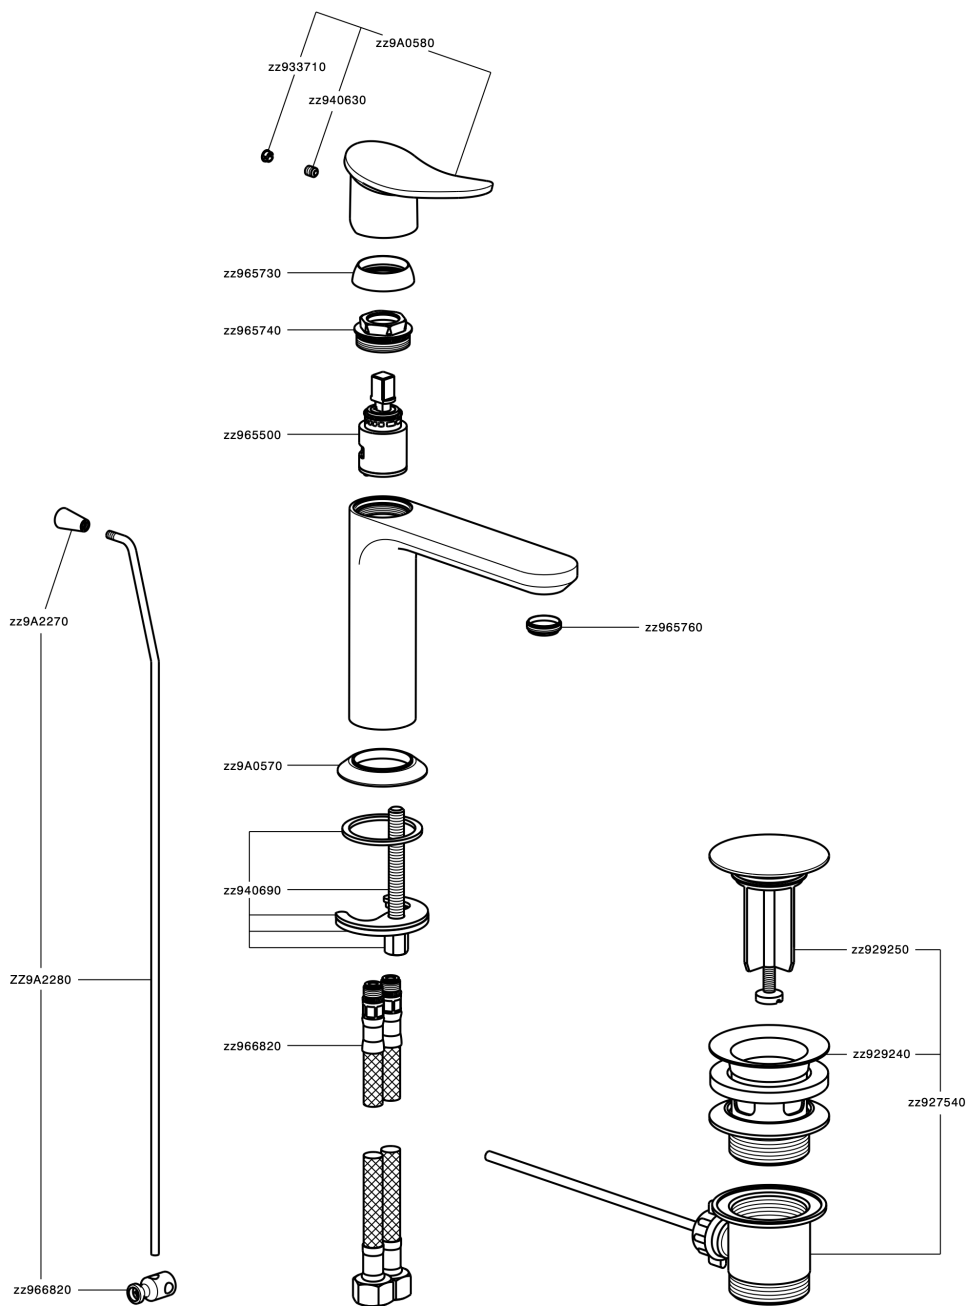

Miscelatore monocomando lavabo HARLOCK_HC000514

HC000514

<https://www.huberitalia.com/miscelatore-monocomando-lavabo-harlock-hc000514>

2025-04-25