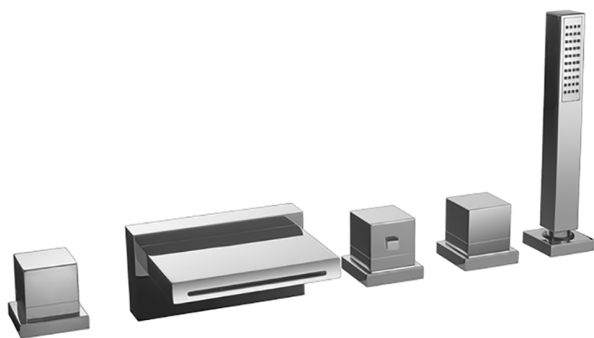

Miscelatore termostatico bordo vasca 5 fori NUOVA EGO_NET77010

MODELLO **NET77010**

Miscelatore termostatico bordo vasca 5 fori,deviatore 2 uscite,doccetta monogetto minimalista quadra 27x27 mm ABS,flessibile estraibile 150 cm

FINITURE DISPONIBILI

-  **21** 21 Cromo
-  **2F** 2F Nichel Spazzolato
-  **40** 40 Nero Opaco
-  **4Q** 4Q Bianco Opaco

CARATTERISTICHE

Ricambio Cartuccia **24.04A.PP**

Cartuccia Termostatica Plus P 8X20

Termostatico

Il Termostatico Huber è il tuo personale gestore dell'acqua che ti aiuta a gestire e controllare acqua ed energia senza sprechi.

2024-12-22