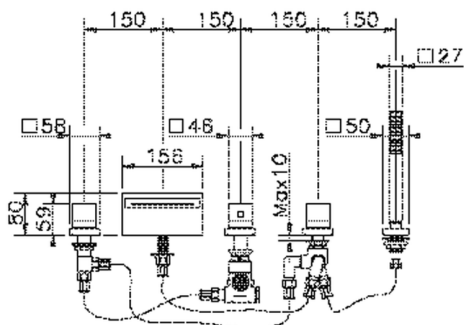

Miscelatore termostatico bordo vasca 5 fori NUOVA EGO_NET77010

MODELLO **NET77010**

Miscelatore termostatico bordo vasca 5 fori,deviatore 2 uscite,doccetta monogetto minimalista quadra 27x27 mm ABS,flessibile estraibile 150 cm

FINITURE DISPONIBILI

-  **21** 21 Cromo
-  **2F** 2F Nichel Spazzolato
-  **40** 40 Nero Opaco
-  **4Q** 4Q Bianco Opaco

CARATTERISTICHE

Ricambio Cartuccia **24.04A.PP**

Cartuccia Termostatica Plus P 8X20