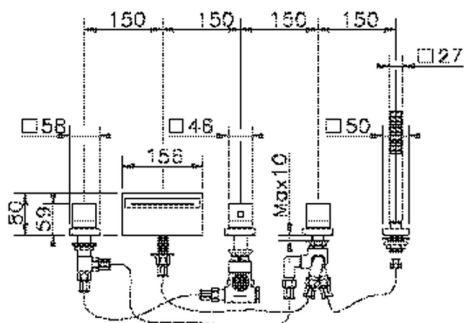

Miscelatore termostatico bordo vasca 5 fori NUOVA EGO_NET77010

MODELLO **NET77010**

Miscelatore termostatico bordo vasca 5 fori,deviatore 2 uscite,doccetta monogetto minimalista quadra 27x27 mm ABS,flessibile estraibile 150 cm

FINITURE DISPONIBILI

-  **21** 21 Cromo
-  **2F** 2F Nichel Spazzolato
-  **40** 40 Nero Opaco
-  **4Q** 4Q Bianco Opaco

CARATTERISTICHE

Ricambio Cartuccia **24.04A.PP**

Cartuccia Termostatica Plus P 8X20