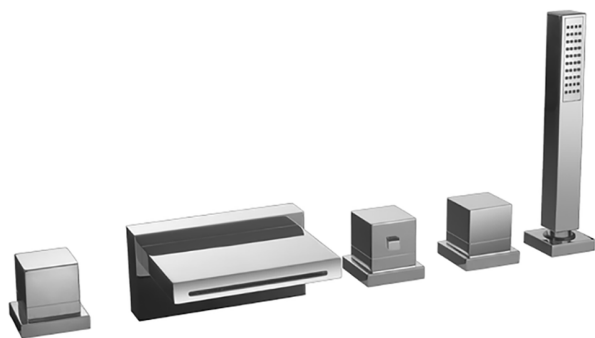

Miscelatore termostatico bordo vasca 5 fori NUOVA EGO_NET77010

MODELLO **NET77010**

Miscelatore termostatico bordo vasca 5 fori,deviatore 2 uscite,doccetta monogetto minimalista quadra 27x27 mm ABS,flessibile estraibile 150 cm

FINITURE DISPONIBILI

-  **21** 21 Cromo
-  **2F** 2F Nichel Spazzolato
-  **40** 40 Nero Opaco
-  **4Q** 4Q Bianco Opaco

CARATTERISTICHE

Ricambio Cartuccia **24.04A.PP**

Cartuccia Termostatica Plus P 8X20

Termostatico

Il Termostatico Huber è il tuo personale gestore dell'acqua che ti aiuta a gestire e controllare acqua ed energia senza sprechi.

2024-12-22