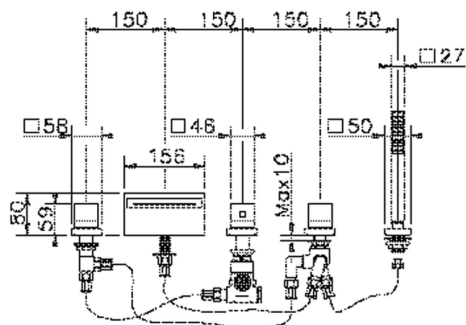

Miscelatore termostatico bordo vasca 5 fori NUOVA EGO_NET77010

MODELLO **NET77010**

Miscelatore termostatico bordo vasca 5 fori,deviatore 2 uscite,doccetta monogetto minimalista quadra 27x27 mm ABS,flessibile estraibile 150 cm

FINITURE DISPONIBILI

-  **21** 21 Cromo
-  **2F** 2F Nichel Spazzolato
-  **40** 40 Nero Opaco
-  **4Q** 4Q Bianco Opaco

CARATTERISTICHE

Ricambio Cartuccia **24.04A.PP**

Cartuccia Termostatica Plus P 8X20