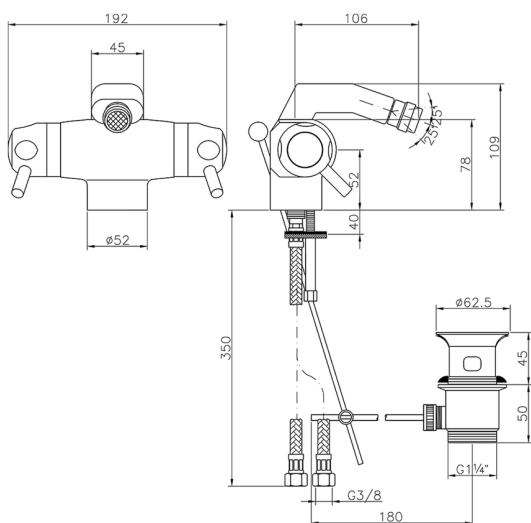

Miscelatore termostatico bidet COLLETTIVITÀ_CPT55010

MODELLO **CPT55010**

Miscelatore termostatico bidet, con scarico 1"1/4, flex inox G.3/8"

FINITURE DISPONIBILI

21 21 Cromo

CARATTERISTICHE

Ricambio Cartuccia **24.02AB.PL**

Cartuccia Termostatica Plus 12x32

Termostatico

Il Termostatico Huber è il tuo personale gestore dell'acqua che ti aiuta a gestire e controllare acqua ed energia senza sprechi.

2024-12-21