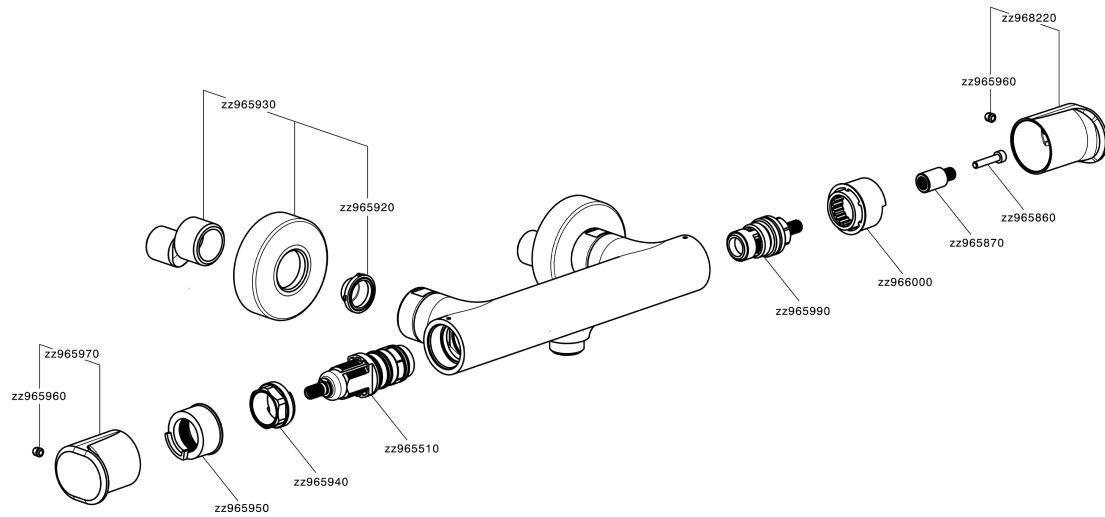

Miscelatore termostatico doccia LEVITY_LYT01010

MODELLO **LYT01010**

Miscelatore termostatico doccia, senza completo doccia, attacco per flessibile 1/2" M

FINITURE DISPONIBILI

-  **21** 21 Cromo
-  **2B** 2B Nichel Lucido
-  **2F** 2F Nichel Spazzolato
-  **40** 40 Nero Opaco
-  **4Q** 4Q Bianco Opaco

CARATTERISTICHE

Ricambio Cartuccia **ZZ96551000**

Cartuccia Termostatica TMX 25

EcoStop

Con il Dispositivo EcoStop l'apertura dell'acqua avviene con un punto duro al 50% circa della portata. Un fermo a metà apertura, da vincere con una leggera forza solo e soltanto quando ci sia una reale necessità di richiesta d'acqua alla massima portata. Ciò permette di consumare fino al 50% in meno di acqua.

SafeTouch

Il sistema SafeTouch Huber mantiene il corpo del miscelatore freddo al tatto durante il funzionamento.

Termostatico

Il Termostatico Huber è il tuo personale gestore dell'acqua che ti aiuta a gestire e controllare acqua ed energia senza sprechi.

Miscelatore termostatico doccia LEVITY_LYT01010

LYT01010

<https://www.huberitalia.com/miscelatore-termostatico-doccia-levity-lyt01010>

2025-04-18