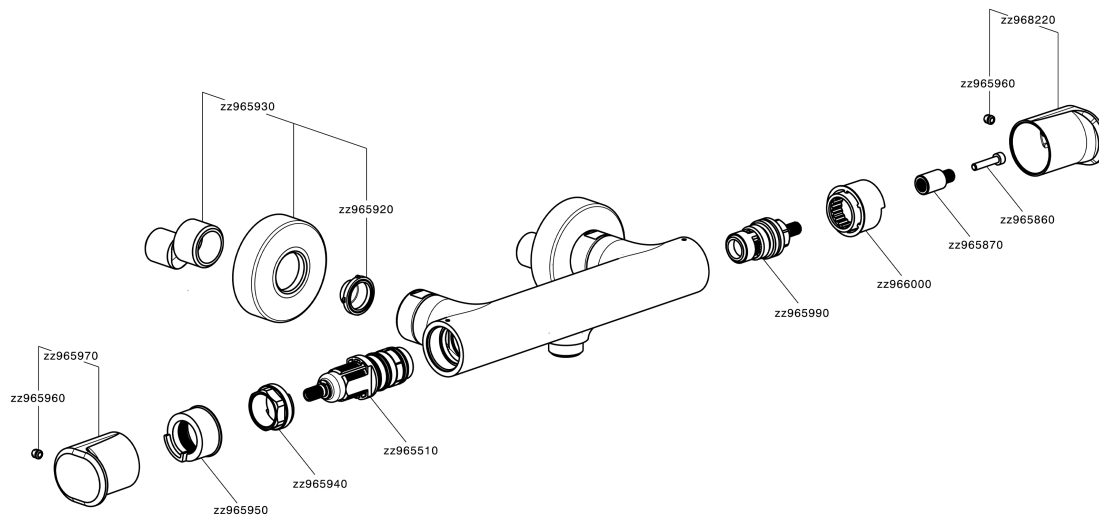

Miscelatore termostatico doccia LEVITY_LYT01010

LYT01010

<https://www.huberitalia.com/miscelatore-termostatico-doccia-levity-lyt01010>

2025-04-15