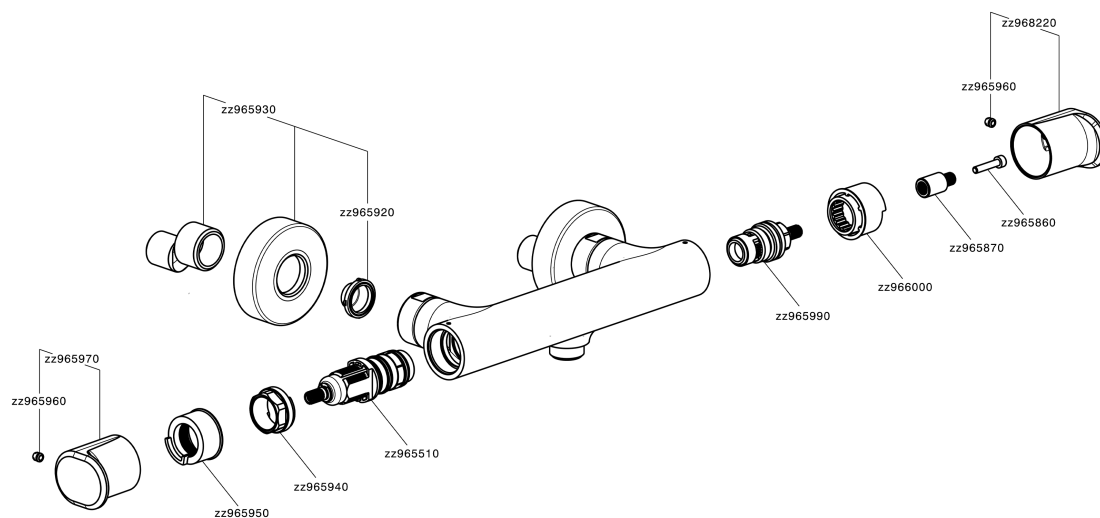

Miscelatore termostatico doccia LEVITY_LYT01010

LYT01010

<https://www.huberitalia.com/miscelatore-termostatico-doccia-levity-lyt01010>

2025-04-15