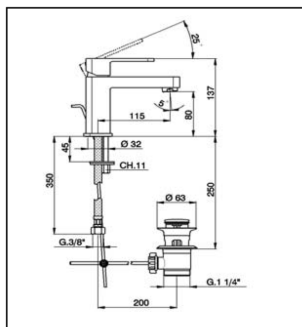

Miscelatore monocomando lavabo DADO_DD000510

DD 00051 0

NR	DESCRIZIONE DESCRIPTION DESCRIPTION BESCHREIBUNG DESCRIPCION	N.CODICE NR.CODE CODE NO. WERSKNR. N.CÓDIGO
1	Leva monocomando "DD" Lever "DD" Hebel "DD" Palanca monomando "DD" Placchetta maniglia LS Plaque cache - vis crois LS Abdeckkappe LS Griff Plaquita maneta LS	ZZ955930
1-1	Grano punta coppa inox M.5x6 Vis speciale inox M.5x6 1-2 Screw-stainless steel M.5x6 Madenschraube M.5x6 Clavija con punta copa acero inox M.5x6	ZZ940630
2	Copricartuccia monocomando Couvre-cartouche Escutcheon cartridge Abdeckkappe Cubre-cartucho monomando Calotta bloccaggio cartuccia Ecrou pour cartouche	ZZ955210
3	Nut for mixing valve Mutter fuer Kartusche Casquete de fijación cartucho Cartuccia monocomando Cartouche mitigeurs	ZZ955220
4	Mixing valve Kartusche Cartucho monomando	ZZ942400

NR	DESCRIZIONE DESCRIPTION DESCRIPTION BESCHREIBUNG DESCRIPCION	N.CODICE NR.CODE CODE NO. WERSKNR. N.CÓDIGO
5	Aeratore M24x1 IA Cascade Mousseur M24x1 IA Cascade Mousseur M24x1 IA Cascade Perlator M24x1 IA Cascade Aireador M24x1 IA Cascade	ZZ944150
5-1	Cartuccia per aeratore M.24x1 Cascade Cartouche pour mousseur M.24x1 Cascade Mousseur cartridge M.24x1 Cascade Kartusche fuer Perlator M.24x1 Cascade Cartucho para aireador M.24x1 Cascade	ZZ933990
6	Scarico automatico 1"1/4 sabbato Vidage automatique 1"1/4 sabbato Pop up waste 1"1/4 sabbato Ablaufgarnitur 1"1/4 sabbato Desagüe automático 1"1/4 arenado	ZZ927540
6-1	Tappo completo scarico automatico 1"1/4 Bonde-vidage 1"1/4 Plug for pop up waste 1"1/4 Stopfen fuer Ablaufgarnitur kpl 1"1/4 Tapón completo columna desagüe automático 1"1	ZZ929250
6-2	Piletta per scarico automatico 1"1/4 Crépine pour vidage 1"1/4 Waste for bath drain 1"1/4 Ablauf fuer Ablaufgarnitur 1"1/4 Válvula para desagüe automático 1"1/4	ZZ929240
7	Basetta monocomando "DD" Bague "DD" Assembling ring "DD" Basis "DD" Base monomando lavabo "DD"	ZZ955230

NR	DESCRIZIONE DESCRIPTION DESCRIPTION BESCHREIBUNG DESCRIPCION	N.CODICE NR.CODE CODE NO. WERSKNR. N.CÓDIGO
8	Set installazione monocomando monoforo Set installation Installation set single hole Befestigungsset Juego de instalación monomando	ZZ940690
9	Flex M10x1-G3/8" L.420 Flex M10x1-G3/8" L.420 Flex M10x1-G3/8" L.420 Anschluss Schlauch M10x1-G3/8" L.420 Flexo M10x1-G3/8" L.420	ZZ954110
10	Astina scarico completa Ø 4 Tige Ø4 Rod Ø4	ZZ933400
10-1	Morsetto astina scarico automatico Jonction pour tige vidage Connection for pop-up rod Gelenstueck fuer Zugstange Abrazadera varilla desagüe automático	ZZ933430

DD000510

<https://www.huberitalia.com/miscelatore-monocomando-lavabo-dado-dd000510>

2024-12-22