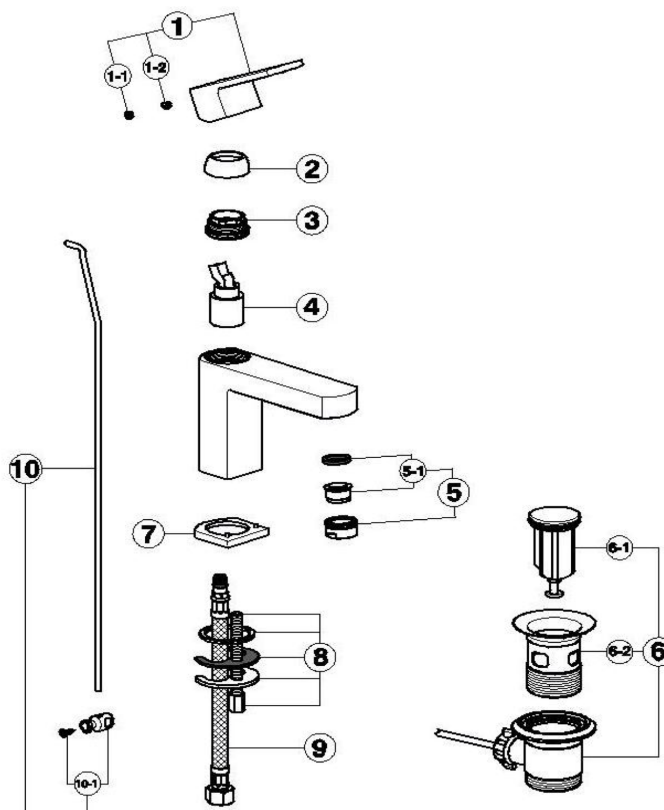

### CARATTERISTICHE

Ricambio Cartuccia **ZZ94240000**

**Cartuccia Monocomando 25 mm**

## Miscelatore monocomando lavabo DADO\_DD000510

DD 00051 0

NR	DESCRIZIONE DESCRIPTION DESCRIPTION BESCHREIBUNG DESCRIPCION	N.CODICE NR.CODE CODE NO. WERSKNR. N.CÓDIGO
1	Leva monocomando "DD" Lever "DD" Hebel "DD" Palanca monomando "DD" Placchetta maniglia LS Plaque cache - vis crois LS Abdeckkappe LS Griff Plaquita maneta LS	ZZ955930
1-1	Grano punta coppa inox M.5x6 Vis speciale inox M.5x6 1-2 Screw-stainless steel M.5x6 Madenschraube M.5x6 Clavija con punta copa acero inox M.5x6	ZZ940630
2	Copricartuccia monocomando Couvre-cartouche Escutcheon cartridge Abdeckkappe Cubre-cartucho monomando Calotta bloccaggio cartuccia Ecrou pour cartouche	ZZ955210
3	Nut for mixing valve Mutter fuer Kartusche Casquete de fijación cartucho Cartuccia monocomando Cartouche mitigeurs	ZZ955220
4	Mixing valve Kartusche Cartucho monomando	ZZ942400

NR	DESCRIZIONE DESCRIPTION DESCRIPTION BESCHREIBUNG DESCRIPCION	N.CODICE NR.CODE CODE NO. WERSKNR. N.CÓDIGO
8	Set installazione monocomando monoforo Set installation Installation set single hole Befestigungsset Juego de instalación monomando	ZZ940690
9	Flex M10x1-G3/8" L.420 Flex M10x1-G3/8" L.420 Flex M10x1-G3/8" L.420 Anschluss Schlauch M10x1-G3/8" L.420 Flexo M10x1-G3/8" L.420	ZZ954110
10	Astina scarico completa Ø 4 Tige Ø4 Rod Ø4	ZZ933400
10-1	Morsetto astina scarico automatico Jonction pour tige vidage Connection for pop-up rod Gelenstueck fuer Zugstange Abrazadera varilla desagüe automático	ZZ933430