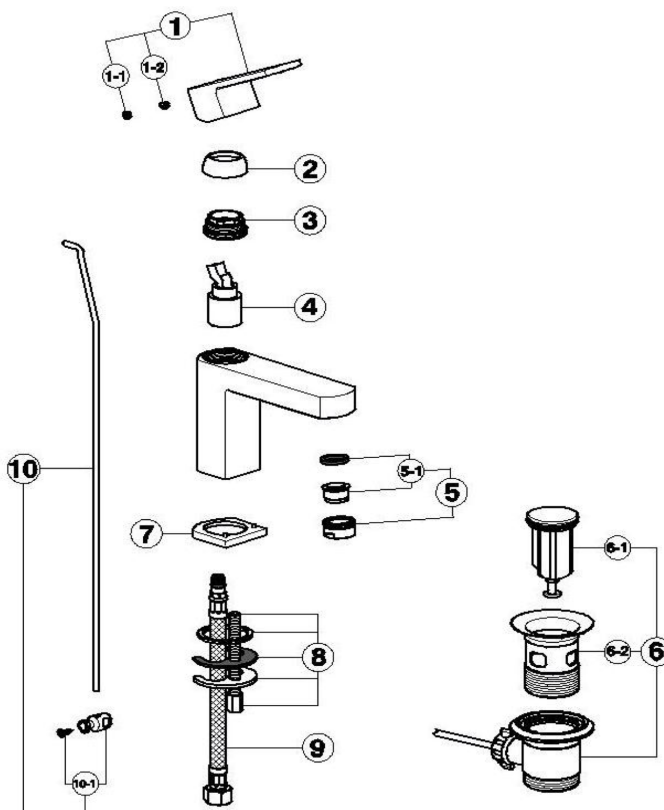

## Miscelatore monocomando lavabo DADO\_DD000510

DD 00051 0

NR	DESCRIZIONE DESCRIPTION DESCRIPCION BESCHREIBUNG DESCRIPCION	N.CODICE NR.CODE CODE NO. WERSKNR. N.CÓDIGO
1	Leva monocomando "DD" Lever "DD" Hebel "DD" Palanca monomando "DD" Placchetta maniglia LS Plaque cache - vis crois LS Abdeckkappe LS Griff Plaquita maneta LS	ZZ955930
1-1	Cap for handle LS	ZZ933710
1-2	Grano punta coppa inox M.5x6 Vis speciale inox M.5x6 Madenschraube M.5x6 Clavija con punta copa acero inox M.5x6	ZZ940630
2	Copricartuccia monocomando Couvre-cartouche Escutcheon cartridge Abdeckkappe Cubre-cartucho monomando Calotta bloccaggio cartuccia Ecrou pour cartouche	ZZ955210
3	Nut for mixing valve Mutter fuer Kartusche Casquete de fijación cartucho Cartuccia monocomando Cartouche mitigeurs	ZZ955220
4	Mixing valve Kartusche Cartucho monomando	ZZ942400

NR	DESCRIZIONE DESCRIPTION DESCRIPCION BESCHREIBUNG DESCRIPCION	N.CODICE NR.CODE CODE NO. WERSKNR. N.CÓDIGO
8	Set installazione monocomando monoforo Set installation Installation set single hole Befestigungsset Juego de instalación monomando	ZZ940690
9	Flex M10x1-G3/8" L.420 Flex M10x1-G3/8" L.420 Flex M10x1-G3/8" L.420 Anschluss Schlauch M10x1-G3/8" L.420 Flexo M10x1-G3/8" L.420	ZZ954110
10	Astina scarico completa Ø 4 Tige Ø4 Rod Ø4	ZZ933400
10-1	Morsetto astina scarico automatico Jonction pour tige vidage Connection for pop-up rod Gelenstueck fuer Zugstange Abrazadera varilla desagüe automático	ZZ933430