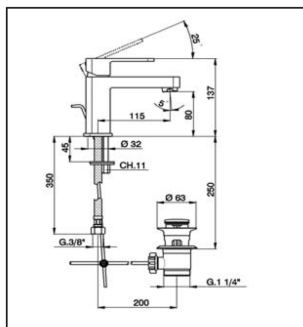

## Miscelatore monocomando lavabo DADO\_DD000510

DD 00051 0

NR	DESCRIZIONE DESCRIPTION DESCRIPCION BESCHREIBUNG DESCRIPCION	N.CODICE NR.CODE CODE NO. WERSKNR. N.CÓDIGO
1	Leva monocomando "DD" Lever "DD" Hebel "DD" Palanca monomando "DD" Placchetta maniglia LS Plaque cache - vis crois LS Abdeckkappe LS Griff Plaquita maneta LS	ZZ955930
1-1	Cap for handle LS	ZZ933710
1-2	Grano punta coppa inox M.5x6 Vis speciale inox M.5x6 Madenschraube M.5x6 Clavija con punta copa acero inox M.5x6	ZZ940630
2	Copricartuccia monocomando Couvre-cartouche Escutcheon cartridge Abdeckkappe Cubre-cartucho monomando Calotta bloccaggio cartuccia Ecrou pour cartouche	ZZ955210
3	Nut for mixing valve Mutter fuer Kartusche Casquete de fijación cartucho Cartuccia monocomando Cartouche mitigeurs	ZZ955220
4	Mixing valve Kartusche Cartucho monomando	ZZ942400

NR	DESCRIZIONE DESCRIPTION DESCRIPCION BESCHREIBUNG DESCRIPCION	N.CODICE NR.CODE CODE NO. WERSKNR. N.CÓDIGO
8	Set installazione monocomando monoforo Set installation Installation set single hole Befestigungsset Juego de instalación monomando	ZZ940690
9	Flex M10x1-G3/8" L.420 Flex M10x1-G3/8" L.420 Flex M10x1-G3/8" L.420 Anschluss Schlauch M10x1-G3/8" L.420 Flexo M10x1-G3/8" L.420	ZZ954110
10	Astina scarico completa Ø 4 Tige Ø4 Rod Ø4	ZZ933400
10-1	Morsetto astina scarico automatico Jonction pour tige vidage Connection for pop-up rod Gelenstueck fuer Zugstange Abrazadera varilla desagüe automático	ZZ933430