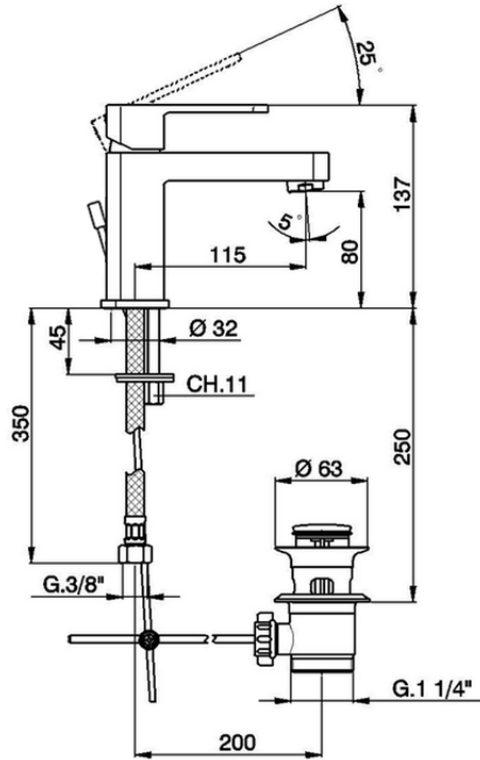

Miscelatore monocomando lavabo DADO_DD000510

DD000510

<https://www.huberitalia.com/miscelatore-monocomando-lavabo-dado-dd000510>

2024-12-22