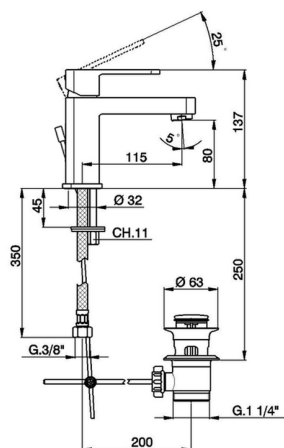

Miscelatore monocomando lavabo DADO_DD000510

MODELLO **DD000510**

Miscelatore monocomando lavabo, con scarico automatico 1"1/4, flex inox G.3/8"

FINITURE DISPONIBILI

-  **21** 21 Cromo
-  **2B** 2B Nichel Lucido
-  **2F** 2F Nichel Spazzolato
-  **40** 40 Nero Opaco
-  **4Q** 4Q Bianco Opaco

CARATTERISTICHE

Ricambio Cartuccia **ZZ94240000**

Cartuccia Monocomando 25 mm

Miscelatore monocomando lavabo DADO_DD000510

DD 00051 0

NR	DESCRIZIONE DESCRIPTION DESCRIPCION BESCHREIBUNG DESCRIPCION	N.CODICE NR.CODE CODE NO. WERSKNR. N.CÓDIGO
1	Leva monocomando "DD" Lever "DD" Hebel "DD" Palanca monomando "DD" Placchetta maniglia LS Plaque cache - vis crois LS	ZZ955930
1-1	Cap for handle LS Abdeckkappe LS Griff Plaquita maneta LS	ZZ933710
1-2	Grano punta coppa inox M.5x6 Vis speciale inox M.5x6 Madenschraube M.5x6 Clavija con punta copa acero inox M.5x6	ZZ940630
2	Copricartuccia monocomando Couvre-cartouche Escutcheon cartridge Abdeckkappe Cubre-cartucho monomando Calotta bloccaggio cartuccia Ecrou pour cartouche	ZZ955210
3	Nut for mixing valve Mutter fuer Kartusche Casquete de fijación cartucho Cartuccia monocomando Cartouche mitigeurs	ZZ955220
4	Mixing valve Kartusche Cartucho monomando	ZZ942400

NR	DESCRIZIONE DESCRIPTION DESCRIPCION BESCHREIBUNG DESCRIPCION	N.CODICE NR.CODE CODE NO. WERSKNR. N.CÓDIGO
8	Set installazione monocomando monoforo Set installation Installation set single hole Befestigungsset Juego de instalación monomando	ZZ940690
9	Flex M10x1-G3/8" L.420 Flex M10x1-G3/8" L.420 Flex M10x1-G3/8" L.420 Anschluss Schlauch M10x1-G3/8" L.420 Flexo M10x1-G3/8" L.420	ZZ954110
10	Astina scarico completa Ø 4 Tige Ø4 Rod Ø4	ZZ933400
10-1	Morsetto astina scarico automatico Jonction pour tige vidage Connection for pop-up rod Gelenkstück fuer Zugstange Abrazadera varilla desagüe automático	ZZ933430