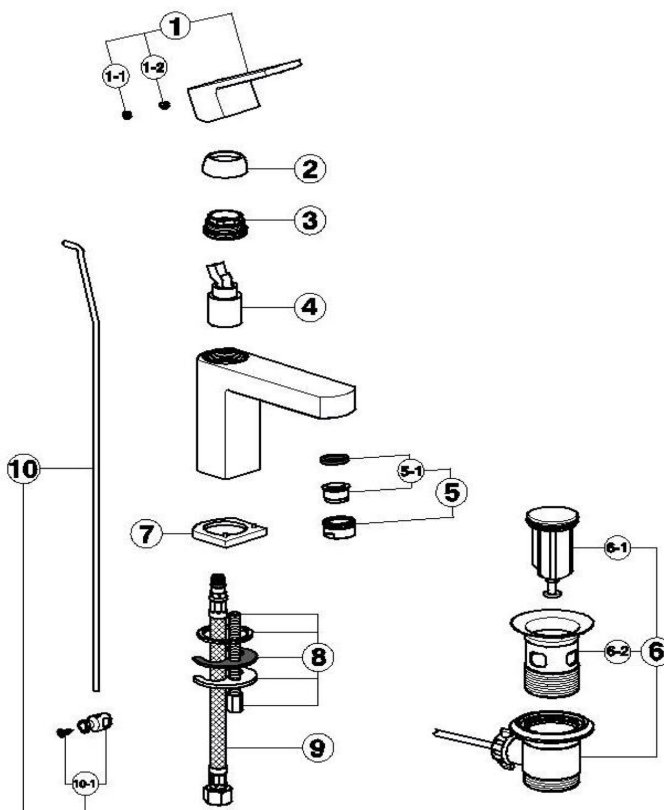

CARATTERISTICHE

Ricambio Cartuccia **ZZ94240000**

Cartuccia Monocomando 25 mm

Miscelatore monocomando lavabo DADO_DD000510

DD 00051 0

NR	DESCRIZIONE DESCRIPTION DESCRIPCION BESCHREIBUNG DESCRIPCION	N.CODICE NR.CODE CODE NO. WERSKNR. N.CÓDIGO
1	Leva monocomando "DD" Lever "DD" Hebel "DD" Palanca monomando "DD" Placchetta maniglia LS Plaque cache - vis crois LS	ZZ955930
1-1	Cap for handle LS Abdeckkappe LS Griff Plaquita maneta LS	ZZ933710
1-2	Grano punta coppa inox M.5x6 Vis speciale inox M.5x6 Madenschraube M.5x6 Clavija con punta copa acero inox M.5x6	ZZ940630
2	Copricartuccia monocomando Couvre-cartouche Escutcheon cartridge Abdeckkappe Cubre-cartucho monomando Calotta bloccaggio cartuccia Ecrou pour cartouche	ZZ955210
3	Nut for mixing valve Mutter fuer Kartusche Casquete de fijación cartucho Cartuccia monocomando Cartouche mitigeurs	ZZ955220
4	Mixing valve Kartusche Cartucho monomando	ZZ942400

NR	DESCRIZIONE DESCRIPTION DESCRIPCION BESCHREIBUNG DESCRIPCION	N.CODICE NR.CODE CODE NO. WERSKNR. N.CÓDIGO
8	Set installazione monocomando monoforo Set installation Installation set single hole Befestigungsset Juego de instalación monomando	ZZ940690
9	Flex M10x1-G3/8" L.420 Flex M10x1-G3/8" L.420 Flex M10x1-G3/8" L.420 Anschluss Schlauch M10x1-G3/8" L.420 Flexo M10x1-G3/8" L.420	ZZ954110
10	Astina scarico completa Ø 4 Tige Ø4 Rod Ø4	ZZ933400
10-1	Morsetto astina scarico automatico Jonction pour tige vidage Connection for pop-up rod Gelenkstück fuer Zugstange Abrazadera varilla desagüe automático	ZZ933430