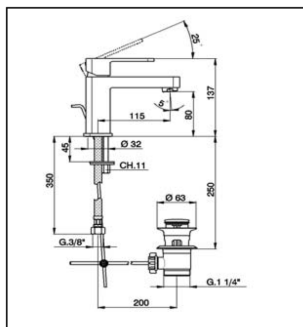

CARATTERISTICHE

Ricambio Cartuccia **ZZ94240000**

Cartuccia Monocomando 25 mm

Miscelatore monocomando lavabo DADO_DD000510

DD 00051 0

NR	DESCRIZIONE DESCRIPTION DESCRIPCION BESCHREIBUNG DESCRIPCION	N.CODICE NR.CODE CODE NO. WERSKNR. N.CÓDIGO
1	Leva monocomando "DD" Lever "DD" Hebel "DD" Palanca monomando "DD" Placchetta maniglia LS Plaque cache - vis crois LS	ZZ955930
1-1	Cap for handle LS Abdeckkappe LS Griff Plaquita maneta LS	ZZ933710
1-2	Grano punta coppa inox M.5x6 Vis speciale inox M.5x6 Madenschraube M.5x6 Clavija con punta copa acero inox M.5x6	ZZ940630
2	Copricartuccia monocomando Couvre-cartouche Escutcheon cartridge Abdeckkappe Cubre-cartucho monomando Calotta bloccaggio cartuccia Ecrou pour cartouche	ZZ955210
3	Nut for mixing valve Mutter fuer Kartusche Casquete de fijación cartucho Cartuccia monocomando Cartouche mitigeurs	ZZ955220
4	Mixing valve Kartusche Cartucho monomando	ZZ942400

NR	DESCRIZIONE DESCRIPTION DESCRIPCION BESCHREIBUNG DESCRIPCION	N.CODICE NR.CODE CODE NO. WERSKNR. N.CÓDIGO
8	Set installazione monocomando monoforo Set installation Installation set single hole Befestigungsset Juego de instalación monomando	ZZ940690
9	Flex M10x1-G3/8" L.420 Flex M10x1-G3/8" L.420 Flex M10x1-G3/8" L.420 Anschluss Schlauch M10x1-G3/8" L.420 Flexo M10x1-G3/8" L.420	ZZ954110
10	Astina scarico completa Ø 4 Tige Ø4 Rod Ø4	ZZ933400
10-1	Morsetto astina scarico automatico Jonction pour tige vidage Connection for pop-up rod Gelenkstück fuer Zugstange Abrazadera varilla desagüe automático	ZZ933430