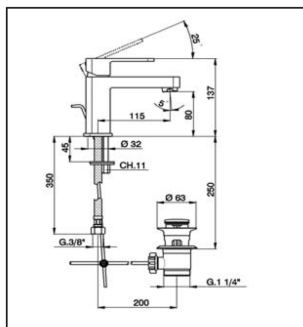

Miscelatore monocomando lavabo DADO_DD000510

DD 00051 0

NR	DESCRIZIONE DESCRIPTION DESCRIPCION BESCHREIBUNG DESCRIPCION	N.CODICE NR.CODE CODE NO. WERSKNR. N.CÓDIGO
1	Leva monocomando "DD" Lever "DD" Hebel "DD" Palanca monomando "DD" Placchetta maniglia LS Plaque cache - vis crois LS Abdeckkappe LS Griff Plaquita maneta LS	ZZ955930
1-1	Grano punta coppa inox M.5x6 Vis speciale inox M.5x6 1-2 Screw-stainless steel M.5x6 Madenschraube M.5x6 Clavija con punta copa acero inox M.5x6	ZZ940630
2	Copricartuccia monocomando Couvre-cartouche Escutcheon cartridge Abdeckkappe Cubre-cartucho monomando Calotta bloccaggio cartuccia Ecrou pour cartouche	ZZ955210
3	Nut for mixing valve Mutter fuer Kartusche Casquete de fijación cartucho Cartuccia monocomando Cartouche mitigeurs	ZZ955220
4	Mixing valve Kartusche Cartucho monomando	ZZ942400

NR	DESCRIZIONE DESCRIPTION DESCRIPCION BESCHREIBUNG DESCRIPCION	N.CODICE NR.CODE CODE NO. WERSKNR. N.CÓDIGO
8	Set installazione monocomando monoforo Set installation Installation set single hole Befestigungsset Juego de instalación monomando	ZZ940690
9	Flex M10x1-G3/8" L.420 Flex M10x1-G3/8" L.420 Flex M10x1-G3/8" L.420 Anschluss Schlauch M10x1-G3/8" L.420 Flexo M10x1-G3/8" L.420	ZZ954110
10	Astina scarico completa Ø 4 Tige Ø4 Rod Ø4	ZZ933400
10-1	Morsetto astina scarico automatico Jonction pour tige vidage Connection for pop-up rod Gelenstueck fuer Zugstange Abrazadera varilla desagüe automático	ZZ933430