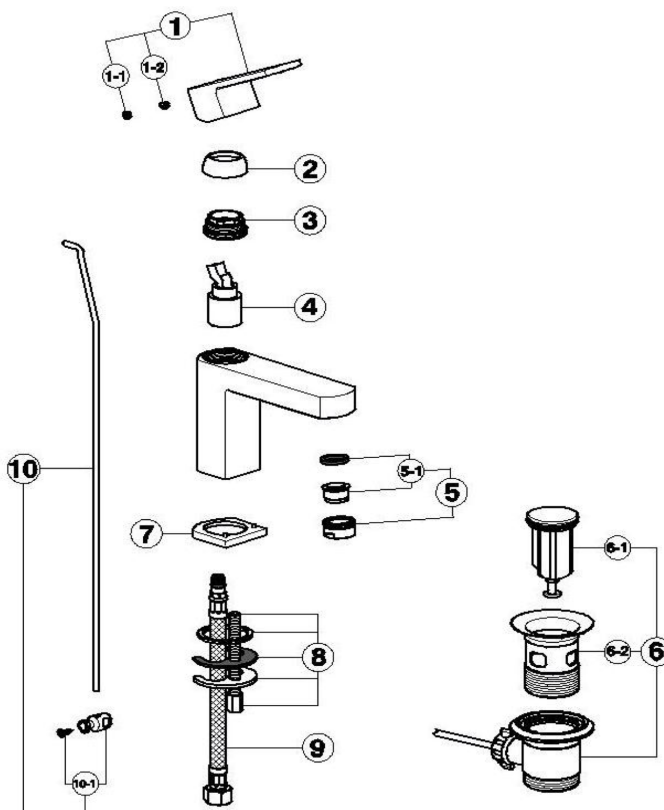

Miscelatore monocomando lavabo DADO_DD000510

DD 00051 0

NR	DESCRIZIONE DESCRIPTION DESCRIPCION BESCHREIBUNG DESCRIPCION	N.CODICE NR.CODE CODE NO. WERSKNR. N.CÓDIGO
1	Leva monocomando "DD" Lever "DD" Hebel "DD" Palanca monomando "DD" Placchetta maniglia LS Plaque cache - vis crois LS Abdeckkappe LS Griff Plaquita maneta LS	ZZ955930
1-1	Grano punta coppa inox M.5x6 Vis speciale inox M.5x6 1-2 Screw-stainless steel M.5x6 Madenschraube M.5x6 Clavija con punta copa acero inox M.5x6	ZZ940630
2	Copricartuccia monocomando Couvre-cartouche Escutcheon cartridge Abdeckkappe Cubre-cartucho monomando Calotta bloccaggio cartuccia Ecrou pour cartouche	ZZ955210
3	Nut for mixing valve Mutter fuer Kartusche Casquete de fijación cartucho Cartuccia monocomando Cartouche mitigeurs	ZZ955220
4	Mixing valve Kartusche Cartucho monomando	ZZ942400

NR	DESCRIZIONE DESCRIPTION DESCRIPCION BESCHREIBUNG DESCRIPCION	N.CODICE NR.CODE CODE NO. WERSKNR. N.CÓDIGO
8	Set installazione monocomando monoforo Set installation Installation set single hole Befestigungsset Juego de instalación monomando	ZZ940690
9	Flex M10x1-G3/8" L.420 Flex M10x1-G3/8" L.420 Flex M10x1-G3/8" L.420 Anschluss Schlauch M10x1-G3/8" L.420 Flexo M10x1-G3/8" L.420	ZZ954110
10	Astina scarico completa Ø 4 Tige Ø4 Rod Ø4	ZZ933400
10-1	Morsetto astina scarico automatico Jonction pour tige vidage Connection for pop-up rod Gelenstueck fuer Zugstange Abrazadera varilla desagüe automático	ZZ933430