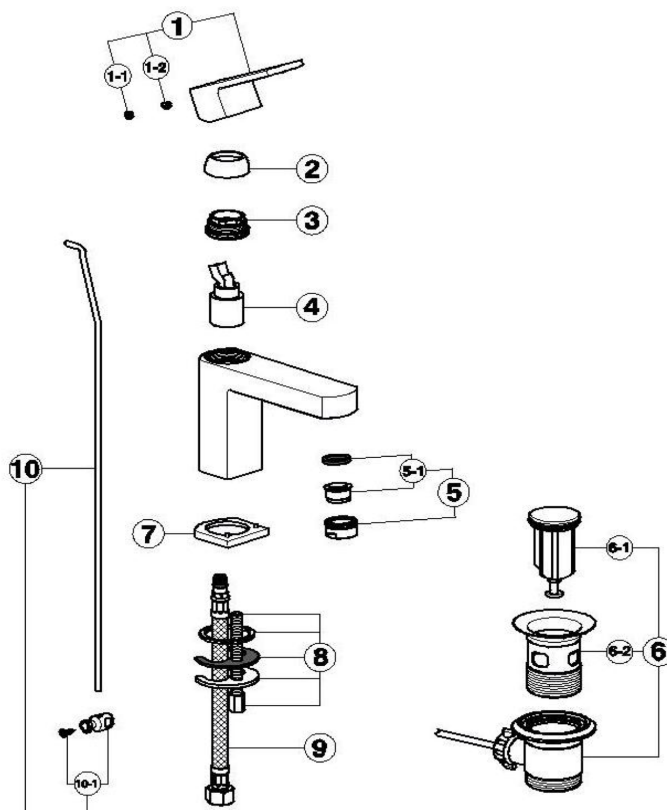

CARATTERISTICHE

Ricambio Cartuccia **ZZ94240000**

Cartuccia Monocomando 25 mm

Miscelatore monocomando lavabo DADO_DD000510

DD 00051 0

NR	DESCRIZIONE DESCRIPTION DESCRIPCION BESCHREIBUNG DESCRIPCION	N.CODICE NR.CODE CODE NO. WERSKNR. N.CÓDIGO
1	Leva monocomando "DD" Lever "DD" Hebel "DD" Palanca monomando "DD" Placchetta maniglia LS Plaque cache - vis crois LS Abdeckkappe LS Griff Plaquita maneta LS	ZZ955930
1-1	Grano punta coppa inox M.5x6 Vis speciale inox M.5x6 1-2 Screw-stainless steel M.5x6 Madenschraube M.5x6 Clavija con punta copa acero inox M.5x6	ZZ940630
2	Copricartuccia monocomando Couvre-cartouche Escutcheon cartridge Abdeckkappe Cubre-cartucho monomando Calotta bloccaggio cartuccia Ecrou pour cartouche	ZZ955210
3	Nut for mixing valve Mutter fuer Kartusche Casquete de fijación cartucho Cartuccia monocomando Cartouche mitigeurs	ZZ955220
4	Mixing valve Kartusche Cartucho monomando	ZZ942400