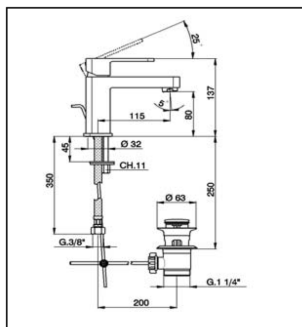

CARATTERISTICHE

Ricambio Cartuccia **ZZ94240000**

Cartuccia Monocomando 25 mm

Miscelatore monocomando lavabo DADO_DD000510

DD 00051 0

NR	DESCRIZIONE DESCRIPTION DESCRIPCION BESCHREIBUNG DESCRIPCION	N.CODICE NR.CODE CODE NO. WERSKNR. N.CÓDIGO
1	Leva monocomando "DD" Lever "DD" Hebel "DD" Palanca monomando "DD" Placchetta maniglia LS Plaque cache - vis crois LS Abdeckkappe LS Griff Plaquita maneta LS	ZZ955930
1-1	Grano punta coppa inox M.5x6 Vis speciale inox M.5x6 1-2 Screw-stainless steel M.5x6 Madenschraube M.5x6 Clavija con punta copa acero inox M.5x6	ZZ940630
2	Copricartuccia monocomando Couvre-cartouche Escutcheon cartridge Abdeckkappe Cubre-cartucho monomando Calotta bloccaggio cartuccia Ecrou pour cartouche	ZZ955210
3	Nut for mixing valve Mutter fuer Kartusche Casquete de fijación cartucho Cartuccia monocomando Cartouche mitigeurs	ZZ955220
4	Mixing valve Kartusche Cartucho monomando	ZZ942400

NR	DESCRIZIONE DESCRIPTION DESCRIPCION BESCHREIBUNG DESCRIPCION	N.CODICE NR.CODE CODE NO. WERSKNR. N.CÓDIGO
8	Set installazione monocomando monoforo Set installation 8 Installation set single hole Befestigungsset Juego de instalación monomando	ZZ940690
9	Flex M10x1-G3/8" L.420 Flex M10x1-G3/8" L.420 9 Flex M10x1-G3/8" L.420 Anschluss Schlauch M10x1-G3/8" L.420 Flexo M10x1-G3/8" L.420	ZZ954110
10	Astina scarico completa Ø 4 Tige Ø4 10 Rod Ø4	ZZ933400
10-1	Morsetto astina scarico automatico Jonction pour tige vidage 10-1 Connection for pop-up rod Gelenkstück fuer Zugstange Abrazadera varilla desagüe automático	ZZ933430